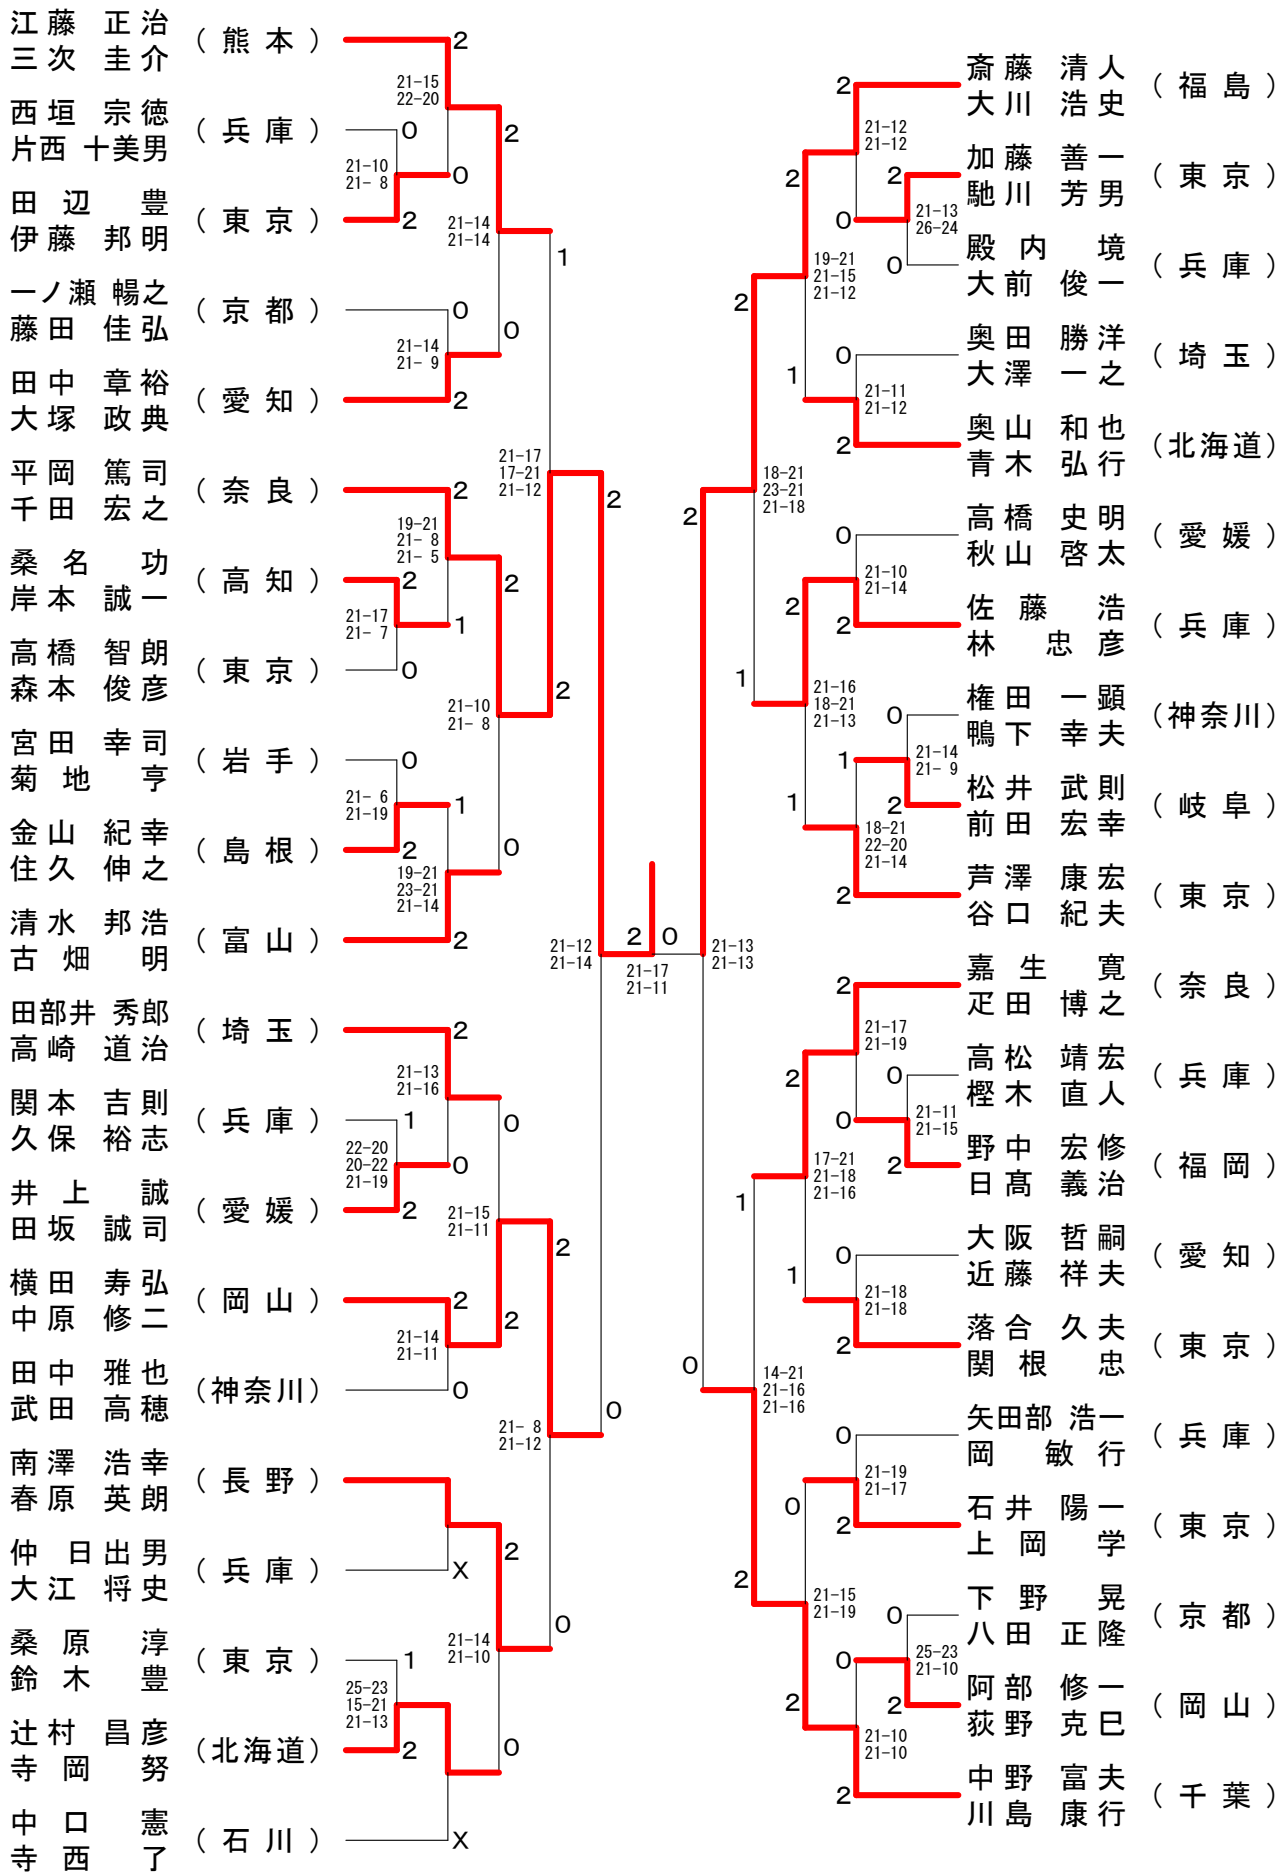

一般女子複 (WD)

第48回全日本教職員選手権大会

平成21年8月12日-14日 神戸市立中央体育館・グリーンアリーナ神戸

男子30歳以上単 (30MS)

第48回全日本教職員選手権大会

平成21年8月12日-14日 神戸市立中央体育館・グリーンアリーナ神戸

男子30歳以上複 (30MD)

第48回全日本教職員選手権大会

平成21年8月12日-14日 神戸市立中央体育館・グリーンアリーナ神戸

男子40歳以上単 (40MS)

第48回全日本教職員選手権大会

平成21年8月12日-14日 神戸市立中央体育館・グリーンアリーナ神戸

男子40歳以上複 (4 OMD)

第48回全日本教職員選手権大会

平成21年8月12日-14日 神戸市立中央体育館・グリーンアリーナ神戸

男子50歳以上単 (50MS)

第48回全日本教職員選手権大会

平成21年8月12日-14日 神戸市立中央体育館・グリーンアリーナ神戸

男子50歳以上複 (50MD)

第48回全日本教職員選手権大会

平成21年8月12日-14日 神戸市立中央体育館・グリーンアリーナ神戸

男子60歳以上単 (60MS)

男子60歳以上複 (60MD)

男子65歳以上単 (65MS)