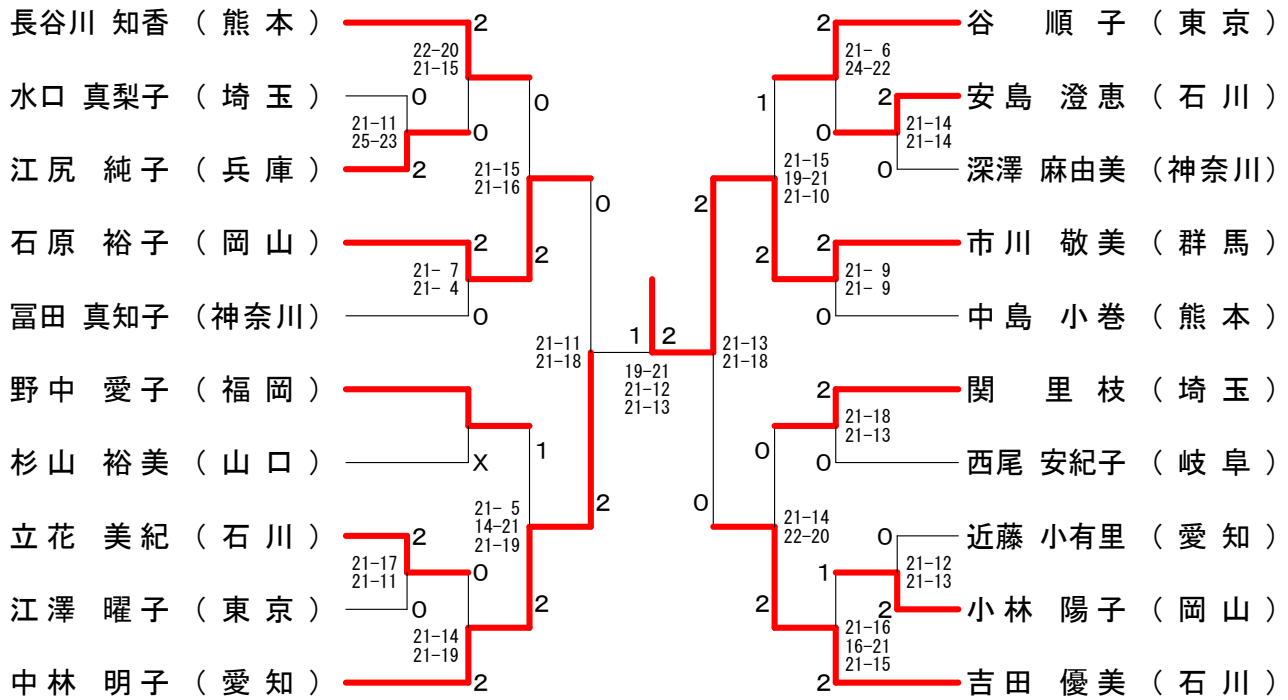

第48回全日本教職員選手権大会

平成21年8月12日-14日 神戸市立中央体育館・グリーンアリーナ神戸

女子30歳以上単 (3 OWS)