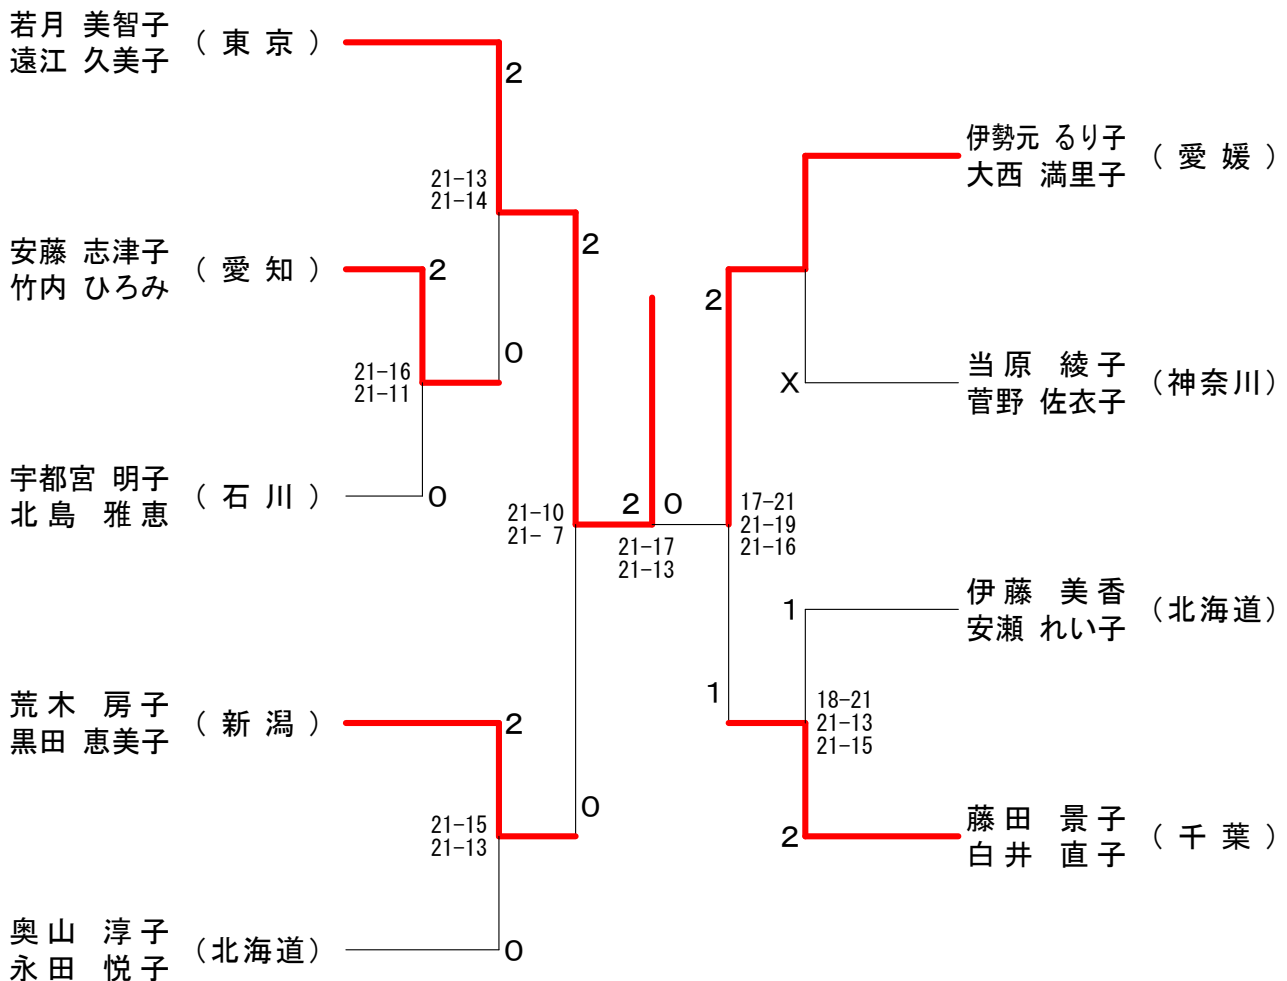

女子40歳以上複 (4 OWD)