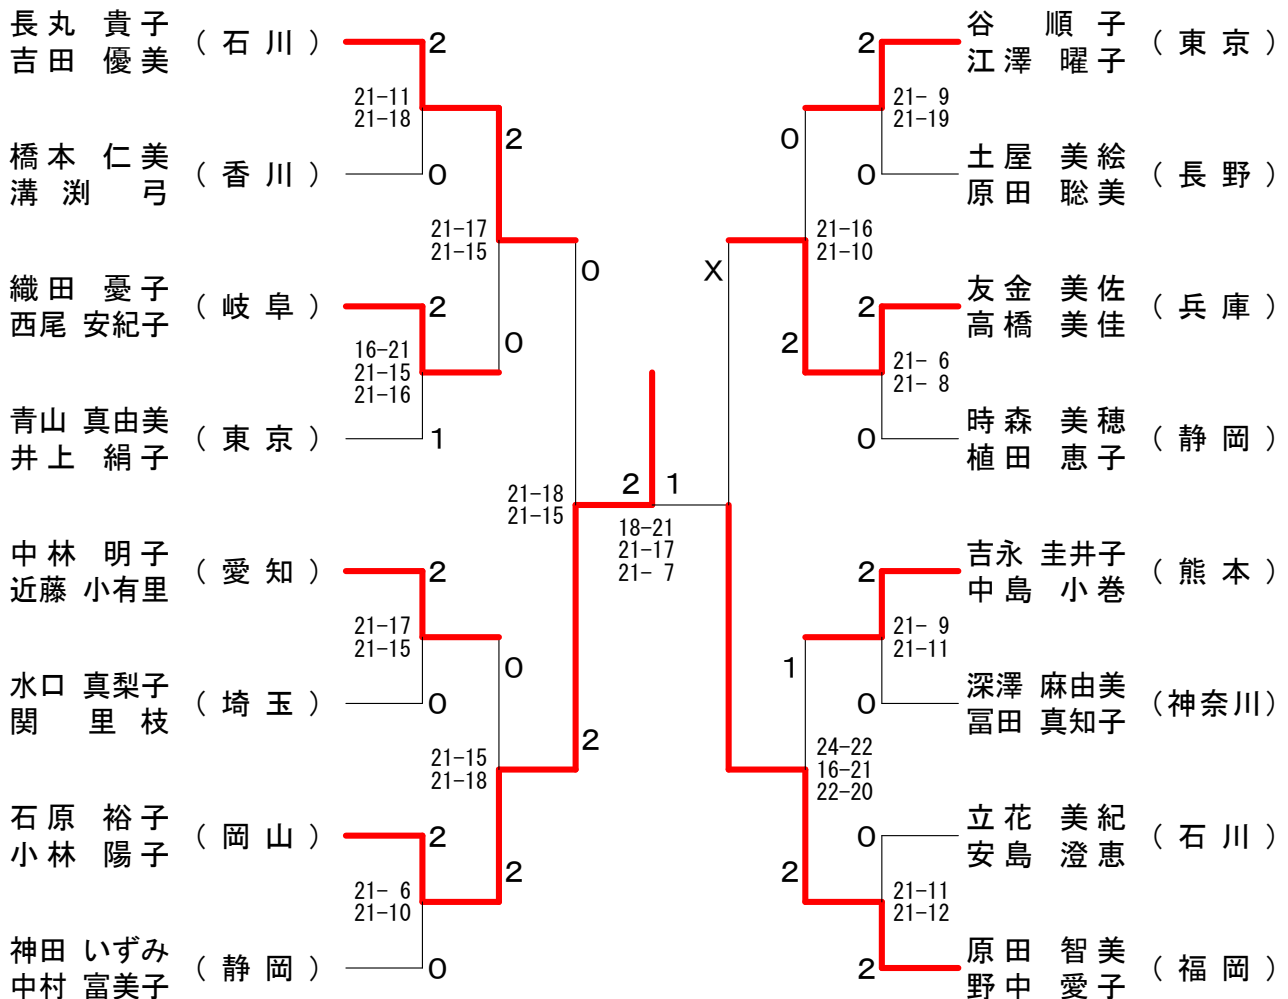

男子65歳以上複 (65MD)

第48回全日本教職員選手権大会

平成21年8月12日-14日 神戸市立中央体育館・グリーンアリーナ神戸

女子30歳以上単 (3 OWS)

女子30歳以上複 (3 OWD)

第48回全日本教職員選手権大会

平成21年8月12日-14日 神戸市立中央体育館・グリーンアリーナ神戸

女子40歳以上単 (4 OWS)