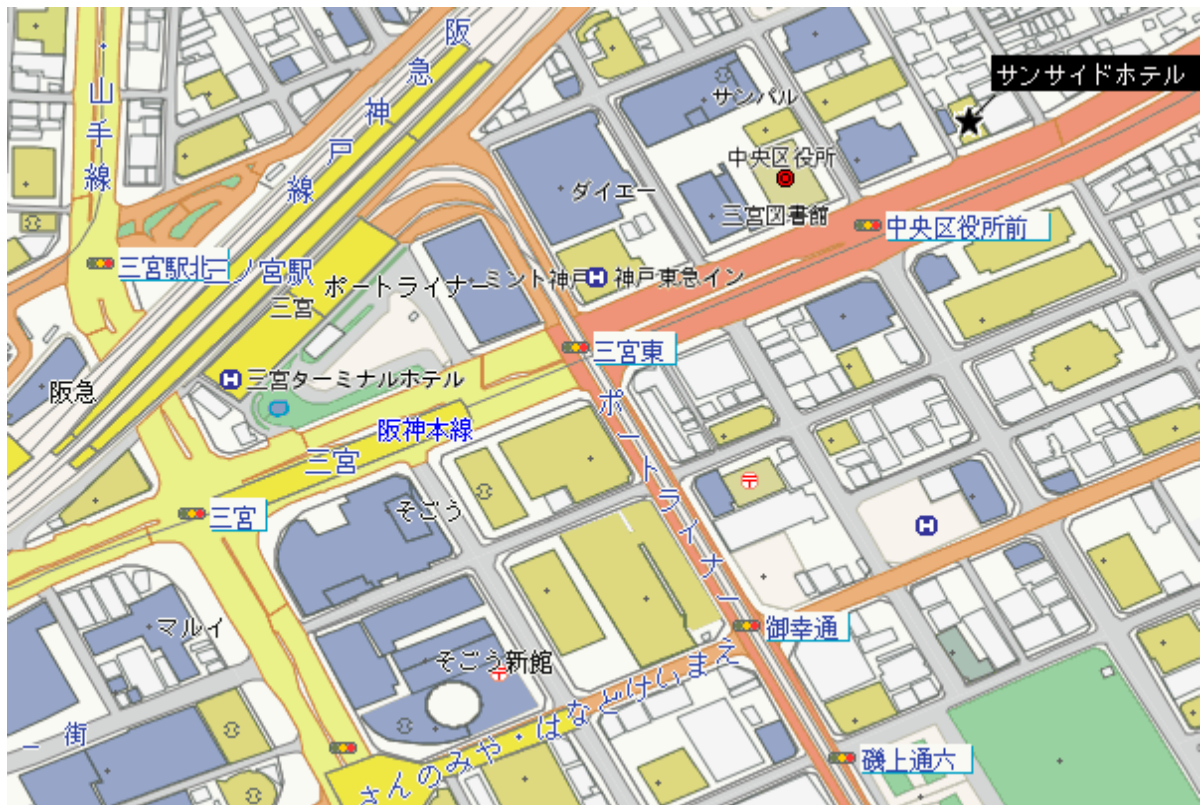

B：サンサイドホテル

住所

〒651-0096

兵庫県神戸市中央区雲井通4 - 1 - 3

TEL

078-232-3331

ホテルまでのアクセス

(鉄道またはバスご利用の場合)

- ・JR神戸線三ノ宮駅東出口 徒歩約5分
- ・JR山陽新幹線新神戸駅 地下鉄西神・山手線名谷・西神中央方面行き約2分三宮駅下車東出口3出口 徒歩約7分
- ・神戸空港 モノレールポートライナー神戸空港駅から三宮方面行き約18分三宮駅下車 徒歩約5分

(お車ご利用の場合)

- ・阪神高速生田川ICから国道2約1km約3分
- ・阪神高速京橋ICから国道2約1km約5分

大会会場までのアクセス

(神戸市立中央体育館)

- ・三宮駅より神戸市営地下鉄にて2駅、大倉山駅より徒歩3分

(グリーンアリーナ神戸)

- ・三宮駅より神戸市営地下鉄にて約20分、総合運動公園駅下車