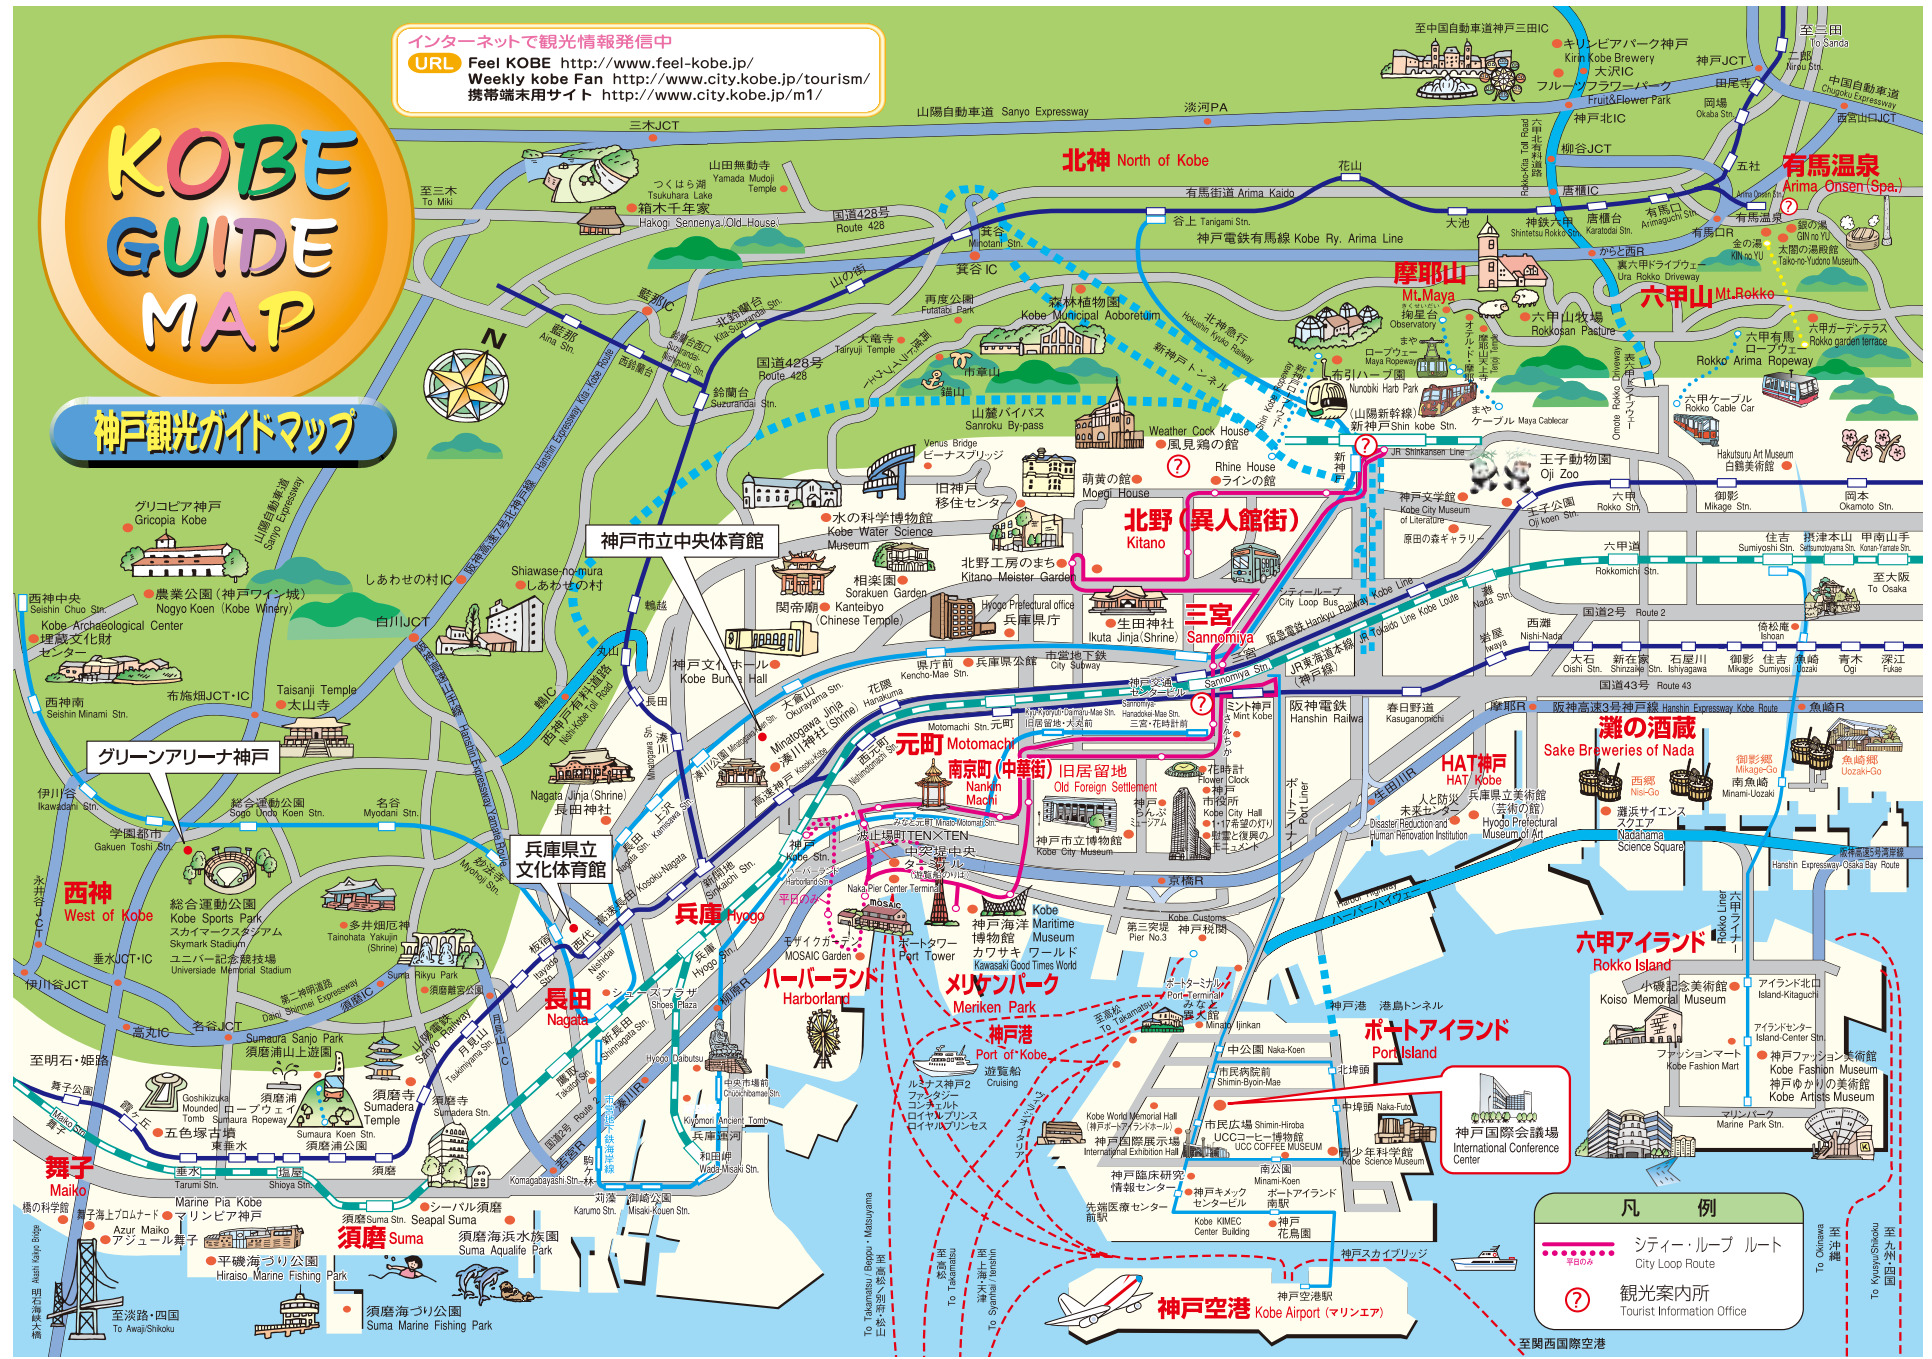

KOBE GUIDE MAP

インターネットで観光情報発信中
 URL Feel KOBE <http://www.feel-kobe.jp/>
 Weekly Kobe Fan <http://www.city.kobe.jp/tourism/>
 携帯端末用サイト <http://www.city.kobe.jp/m1/>

神戸観光ガイドマップ

全図地図

凡例

- シティー・ループルート
City Loop Route
- 観光案内所
Tourist Information Office