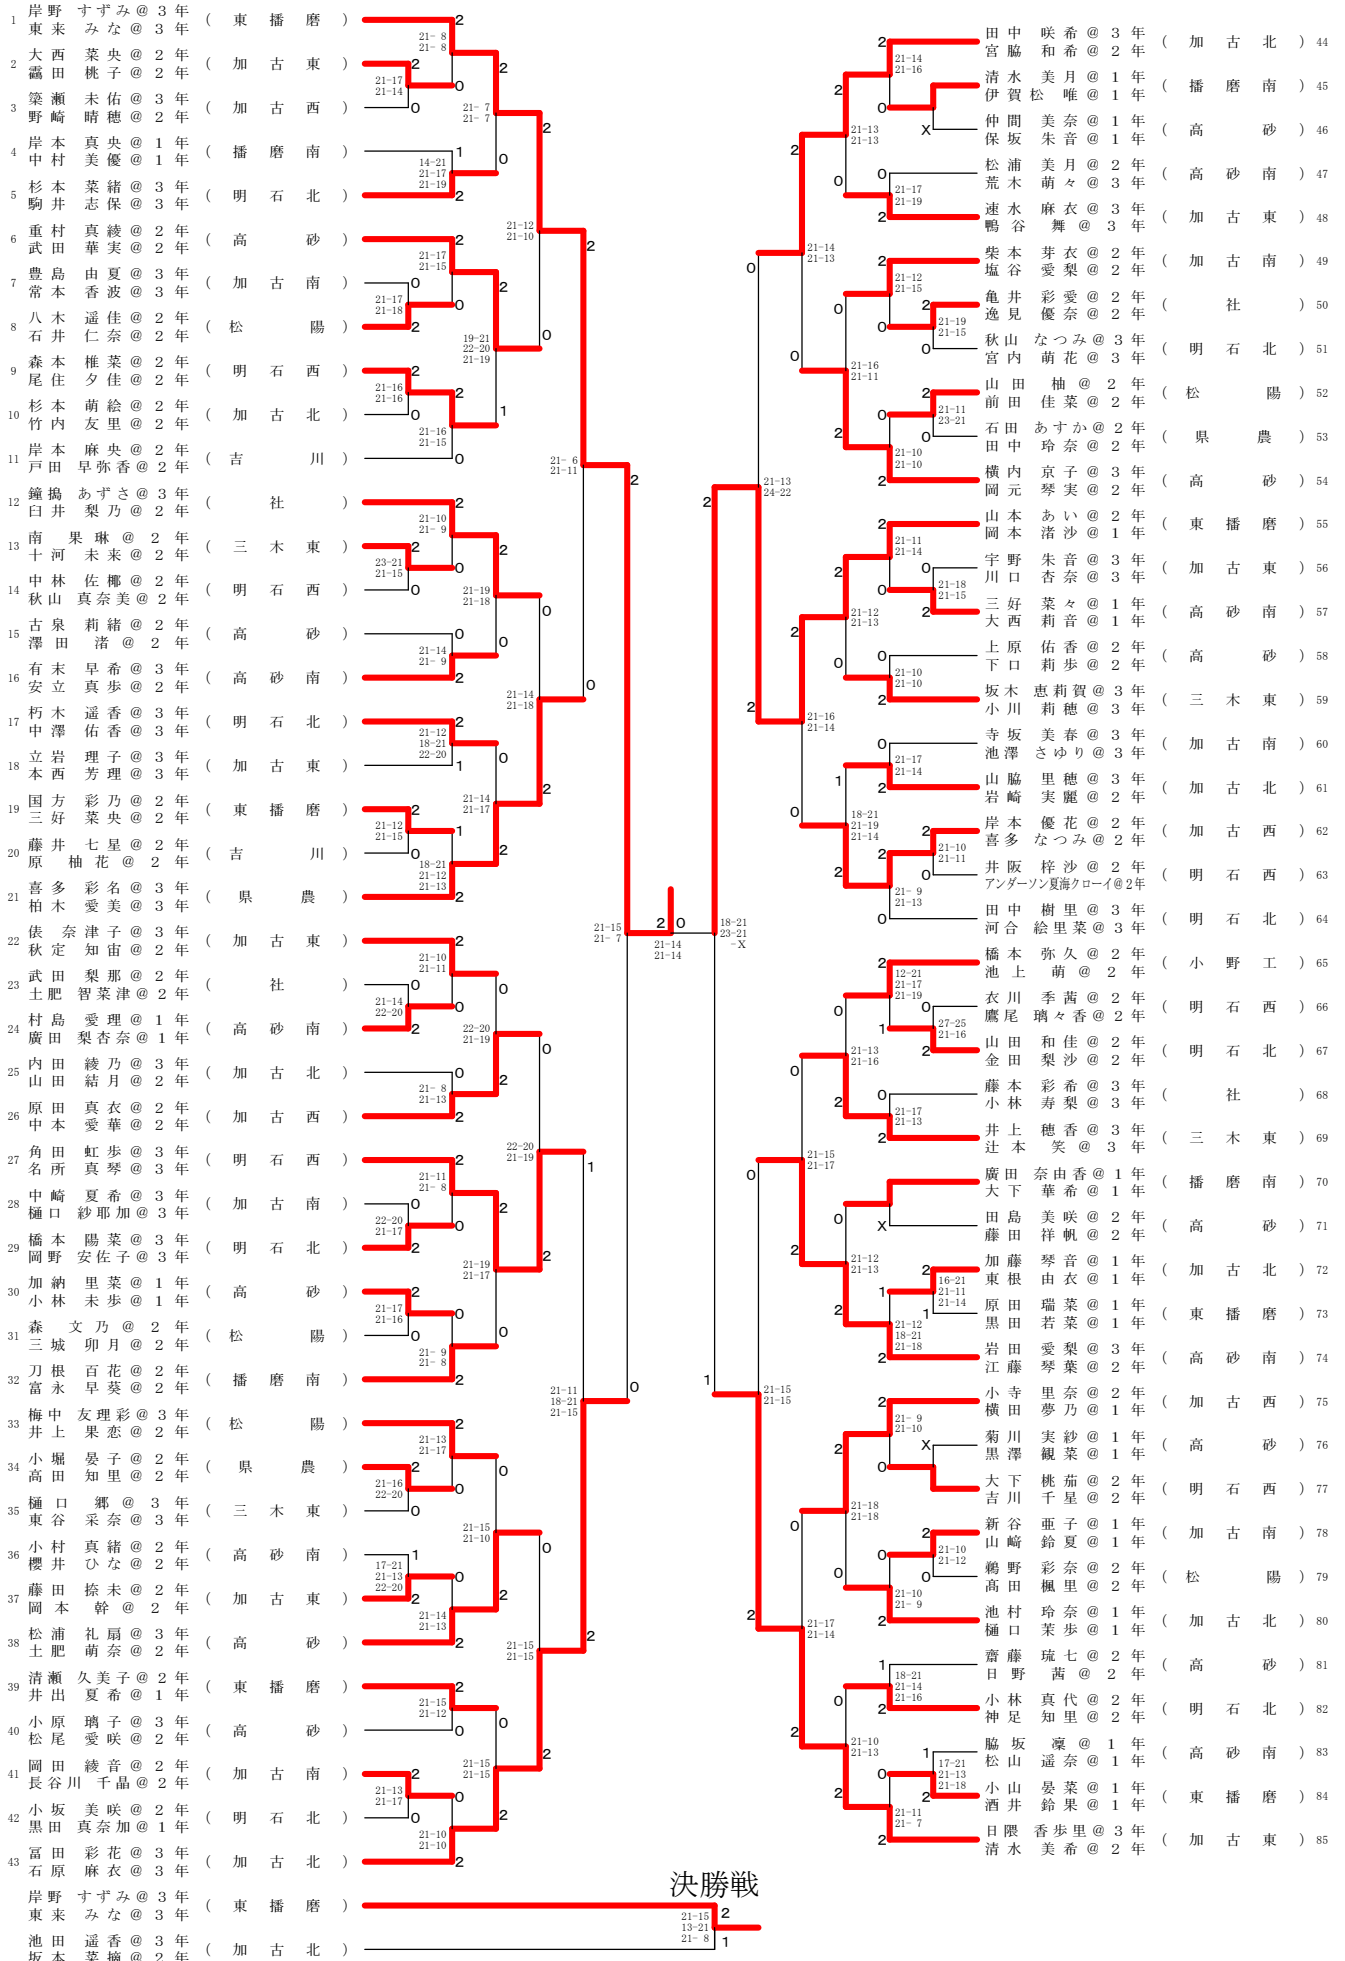

平成28年度兵庫県高校総体バドミントン競技東播磨地区予選個人

女子ダブルスー1

決勝戦

平成28年度兵庫県高校総体バドミントン競技東播磨地区予選個人

女子ダブルス-2

順位	選手名	学年	所属校	対戦相手	スコア	順位	選手名	学年	所属校
86	西山 佳花	3年	(東播磨)	平藤 優彩	2-0	128	見藤 優彩	2年	(東播磨)
87	小椋 菜未	1年	(加古北)	野生 七海	2-0	129	宮神 八田	2年	(三木東)
88	山浦 有紗	2年	(松陽)	神代 真生	0-2	130	上野 美晴	2年	(県農)
89	渡邊 千加	3年	(加古東)	神藤 真彩	0-2	131	山口 美咲	3年	(明高専)
90	清水 彩花	3年	(社)	神藤 真彩	2-0	132	山口 美咲	3年	(明石西)
91	帆下 緋花	3年	(播磨南)	神藤 真彩	2-0	133	山口 美咲	3年	(加古東)
92	須川 七奈	3年	(加古南)	神藤 真彩	2-0	134	山口 美咲	3年	(加古東)
93	安藤 藤川	2年	(明石北)	神藤 真彩	0-2	135	山口 美咲	3年	(加古東)
94	中原 彩里	1年	(高砂)	神藤 真彩	1-2	136	山口 美咲	3年	(加古東)
95	田中 弥香	2年	(加古西)	神藤 真彩	2-0	137	山口 美咲	3年	(加古東)
96	神足 真実	3年	(明石西)	神藤 真彩	1-2	138	山口 美咲	3年	(加古東)
97	奥田 由希	3年	(明石北)	神藤 真彩	1-2	139	山口 美咲	3年	(加古東)
98	大岡 江田	1年	(高砂南)	神藤 真彩	2-0	140	山口 美咲	3年	(加古東)
99	安山下 真結	2年	(三木東)	神藤 真彩	0-2	141	山口 美咲	3年	(加古東)
100	玉置 夢歩	3年	(加古東)	神藤 真彩	0-2	142	山口 美咲	3年	(加古東)
101	寄山 菜実	2年	(播磨南)	神藤 真彩	2-0	143	山口 美咲	3年	(加古東)
102	下幸 唯	1年	(加古南)	神藤 真彩	2-0	144	山口 美咲	3年	(加古東)
103	倉本 梨那	2年	(高砂)	神藤 真彩	0-2	145	山口 美咲	3年	(加古東)
104	佐藤 藤上	2年	(松陽)	神藤 真彩	X	146	山口 美咲	3年	(加古東)
105	尾谷 悠希	3年	(県農)	神藤 真彩	0-2	147	山口 美咲	3年	(加古東)
106	清水 美那	3年	(明石西)	神藤 真彩	2-0	148	山口 美咲	3年	(加古東)
107	西村 清花	2年	(加古南)	神藤 真彩	2-0	149	山口 美咲	3年	(加古東)
108	西相 美紀	2年	(加古西)	神藤 真彩	2-0	150	山口 美咲	3年	(加古東)
109	北野 七海	1年	(高砂南)	神藤 真彩	0-2	151	山口 美咲	3年	(加古東)
110	乾山 雛奈	3年	(明石北)	神藤 真彩	0-2	152	山口 美咲	3年	(加古東)
111	後藤 理彩	3年	(加古北)	神藤 真彩	2-0	153	山口 美咲	3年	(加古東)
112	小林 弓春	2年	(東播磨)	神藤 真彩	2-0	154	山口 美咲	3年	(加古東)
113	川本 景織	2年	(社)	神藤 真彩	0-2	155	山口 美咲	3年	(加古東)
114	平坂 珠菜	1年	(高砂)	神藤 真彩	X	156	山口 美咲	3年	(加古東)
115	大北 花怜	2年	(松陽)	神藤 真彩	0-2	157	山口 美咲	3年	(加古東)
116	難波 茜美	2年	(明高専)	神藤 真彩	2-0	158	山口 美咲	3年	(加古東)
117	川崎 彩都	3年	(高砂)	神藤 真彩	2-0	159	山口 美咲	3年	(加古東)
118	森崎 百華	3年	(加古東)	神藤 真彩	0-2	160	山口 美咲	3年	(加古東)
119	永井 夏帆	2年	(加古北)	神藤 真彩	2-0	161	山口 美咲	3年	(加古東)
120	福永 悦子	3年	(県農)	神藤 真彩	2-0	162	山口 美咲	3年	(加古東)
121	志茂 咲花	2年	(三木東)	神藤 真彩	0-2	163	山口 美咲	3年	(加古東)
122	原由 衣	3年	(東播磨)	神藤 真彩	0-2	164	山口 美咲	3年	(加古東)
123	並宮 萌月	3年	(高砂)	神藤 真彩	0-2	165	山口 美咲	3年	(加古東)
124	平佐 彩乃	3年	(高砂南)	神藤 真彩	2-0	166	山口 美咲	3年	(加古東)
125	里中 美来	2年	(明石西)	神藤 真彩	2-0	167	山口 美咲	3年	(加古東)
126	江西 李利	2年	(明石北)	神藤 真彩	0-2	168	山口 美咲	3年	(加古東)
127	上野 花恵	3年	(播磨南)	神藤 真彩	2-0	169	山口 美咲	3年	(加古東)
	山本 あい	2年	(東播磨)						
	上野 萌花	3年	(播磨南)						