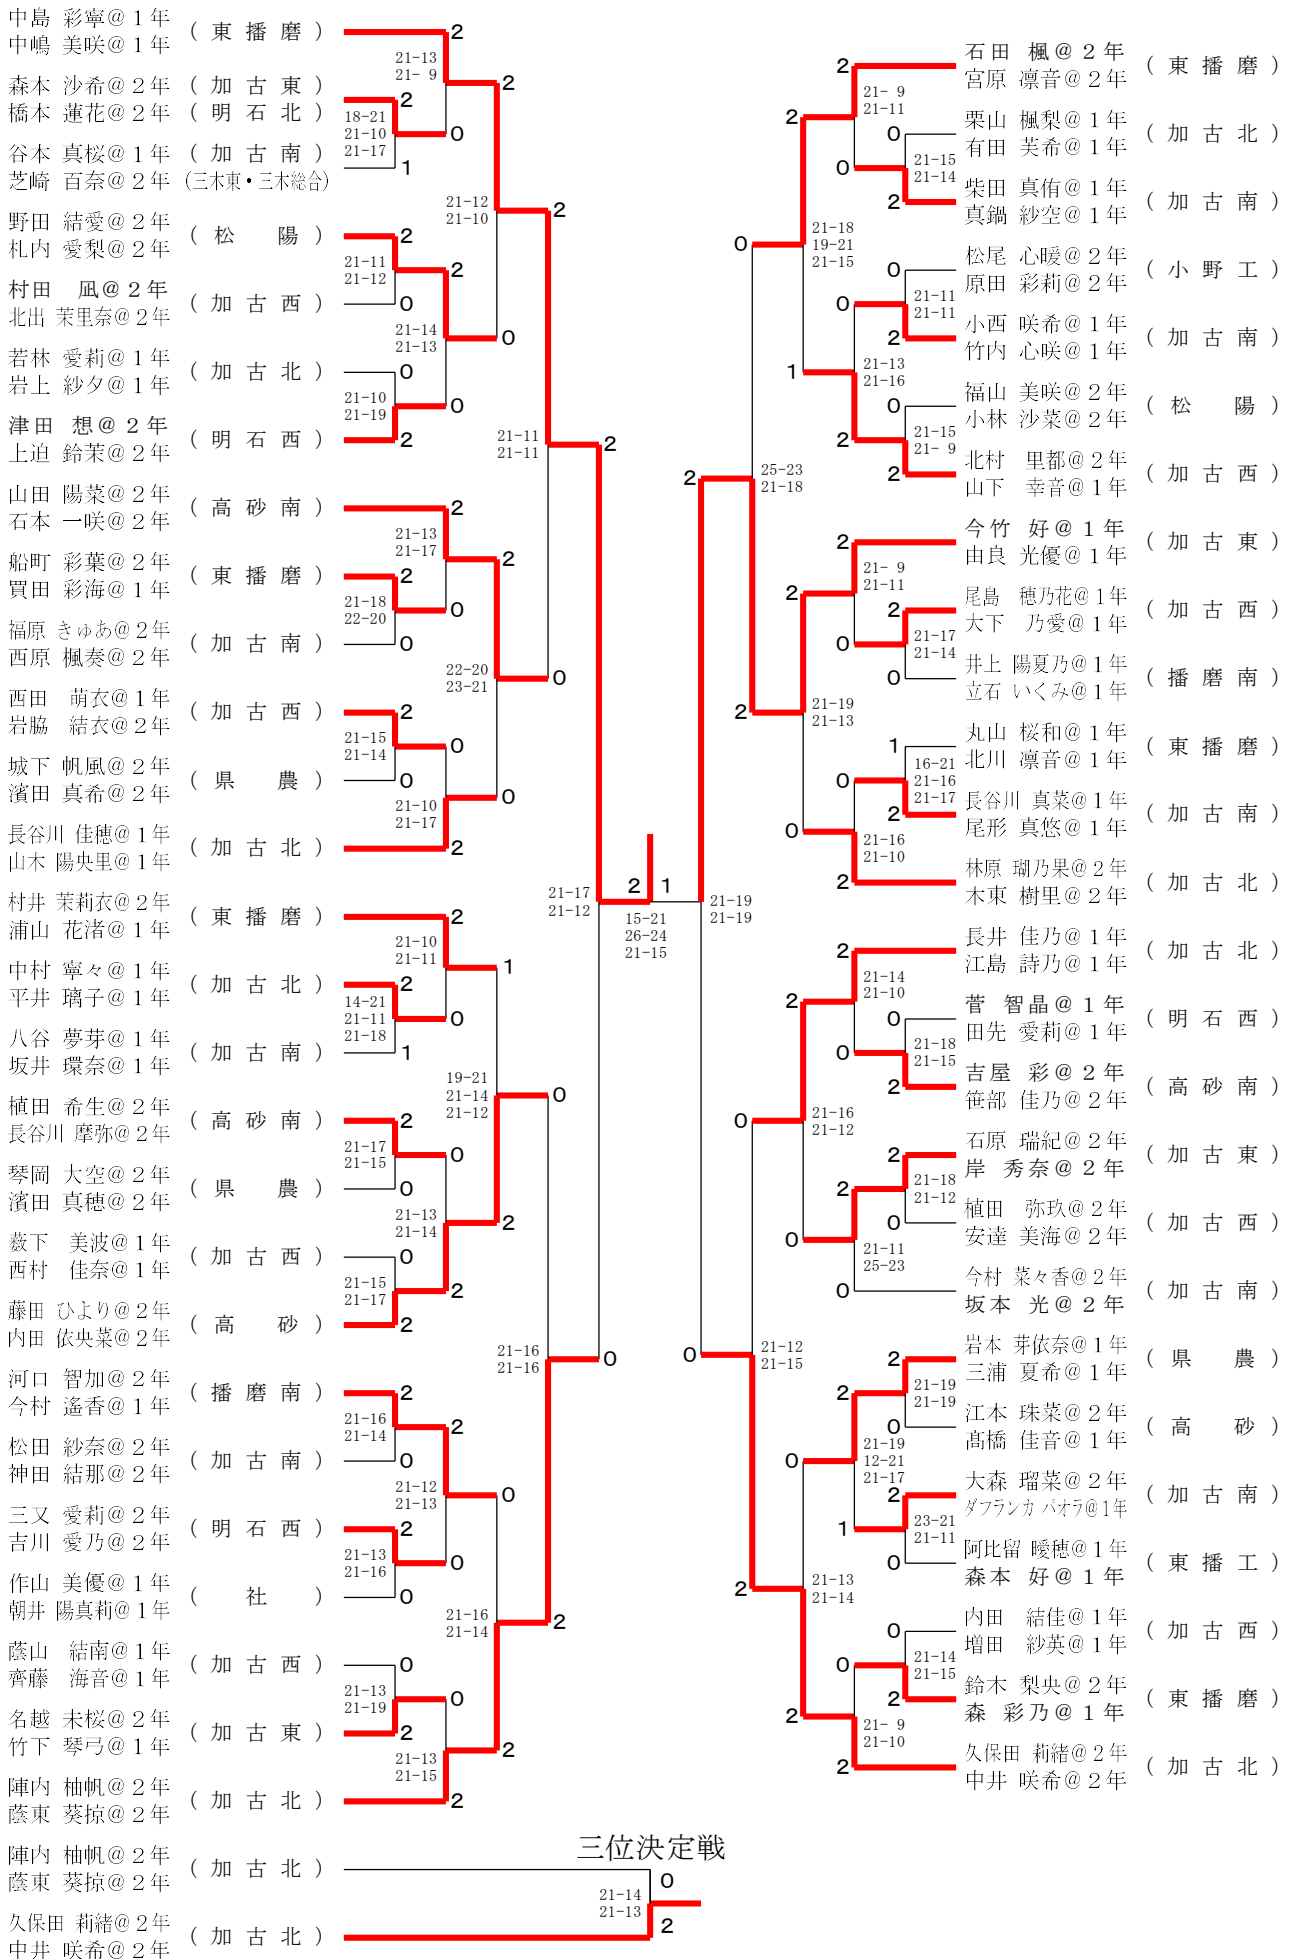

# 令和7年度東播磨地区高等学校春季バドミントン選手権大会(ダブルスの部)

## 男子ダブルス1部

令和7年度東播磨地区高等学校春季バドミントン選手権大会(ダブルスの部)

男子ダブルス2部

## 女子ダブルス1部