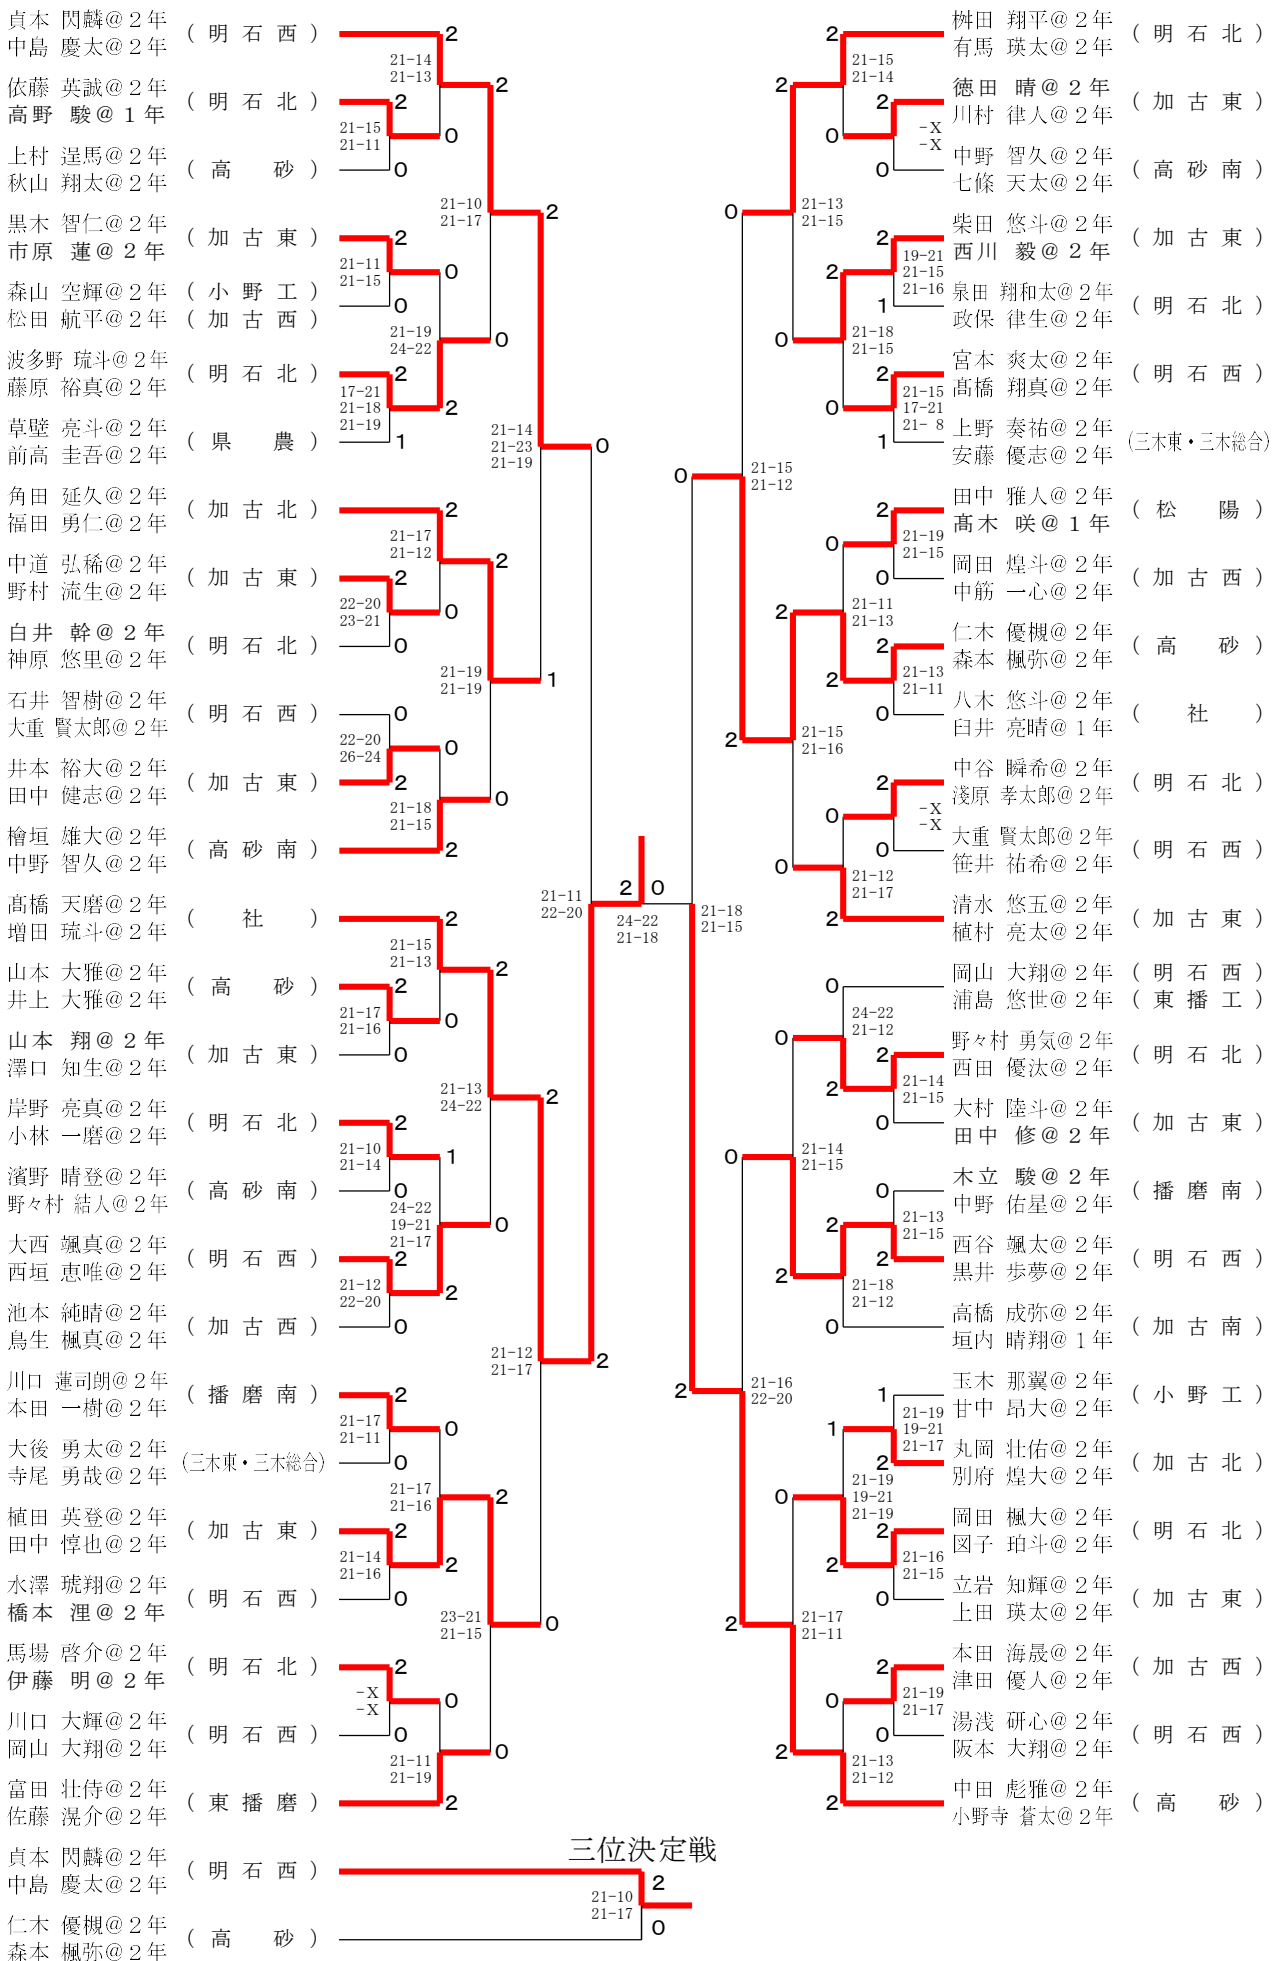

# 令和7年度東播磨地区高等学校春季バドミントン選手権大会(ダブルスの部)

## 男子ダブルス1部

令和7年度東播磨地区高等学校春季バドミントン選手権大会(ダブルスの部)

男子ダブルス2部

## 女子ダブルス1部