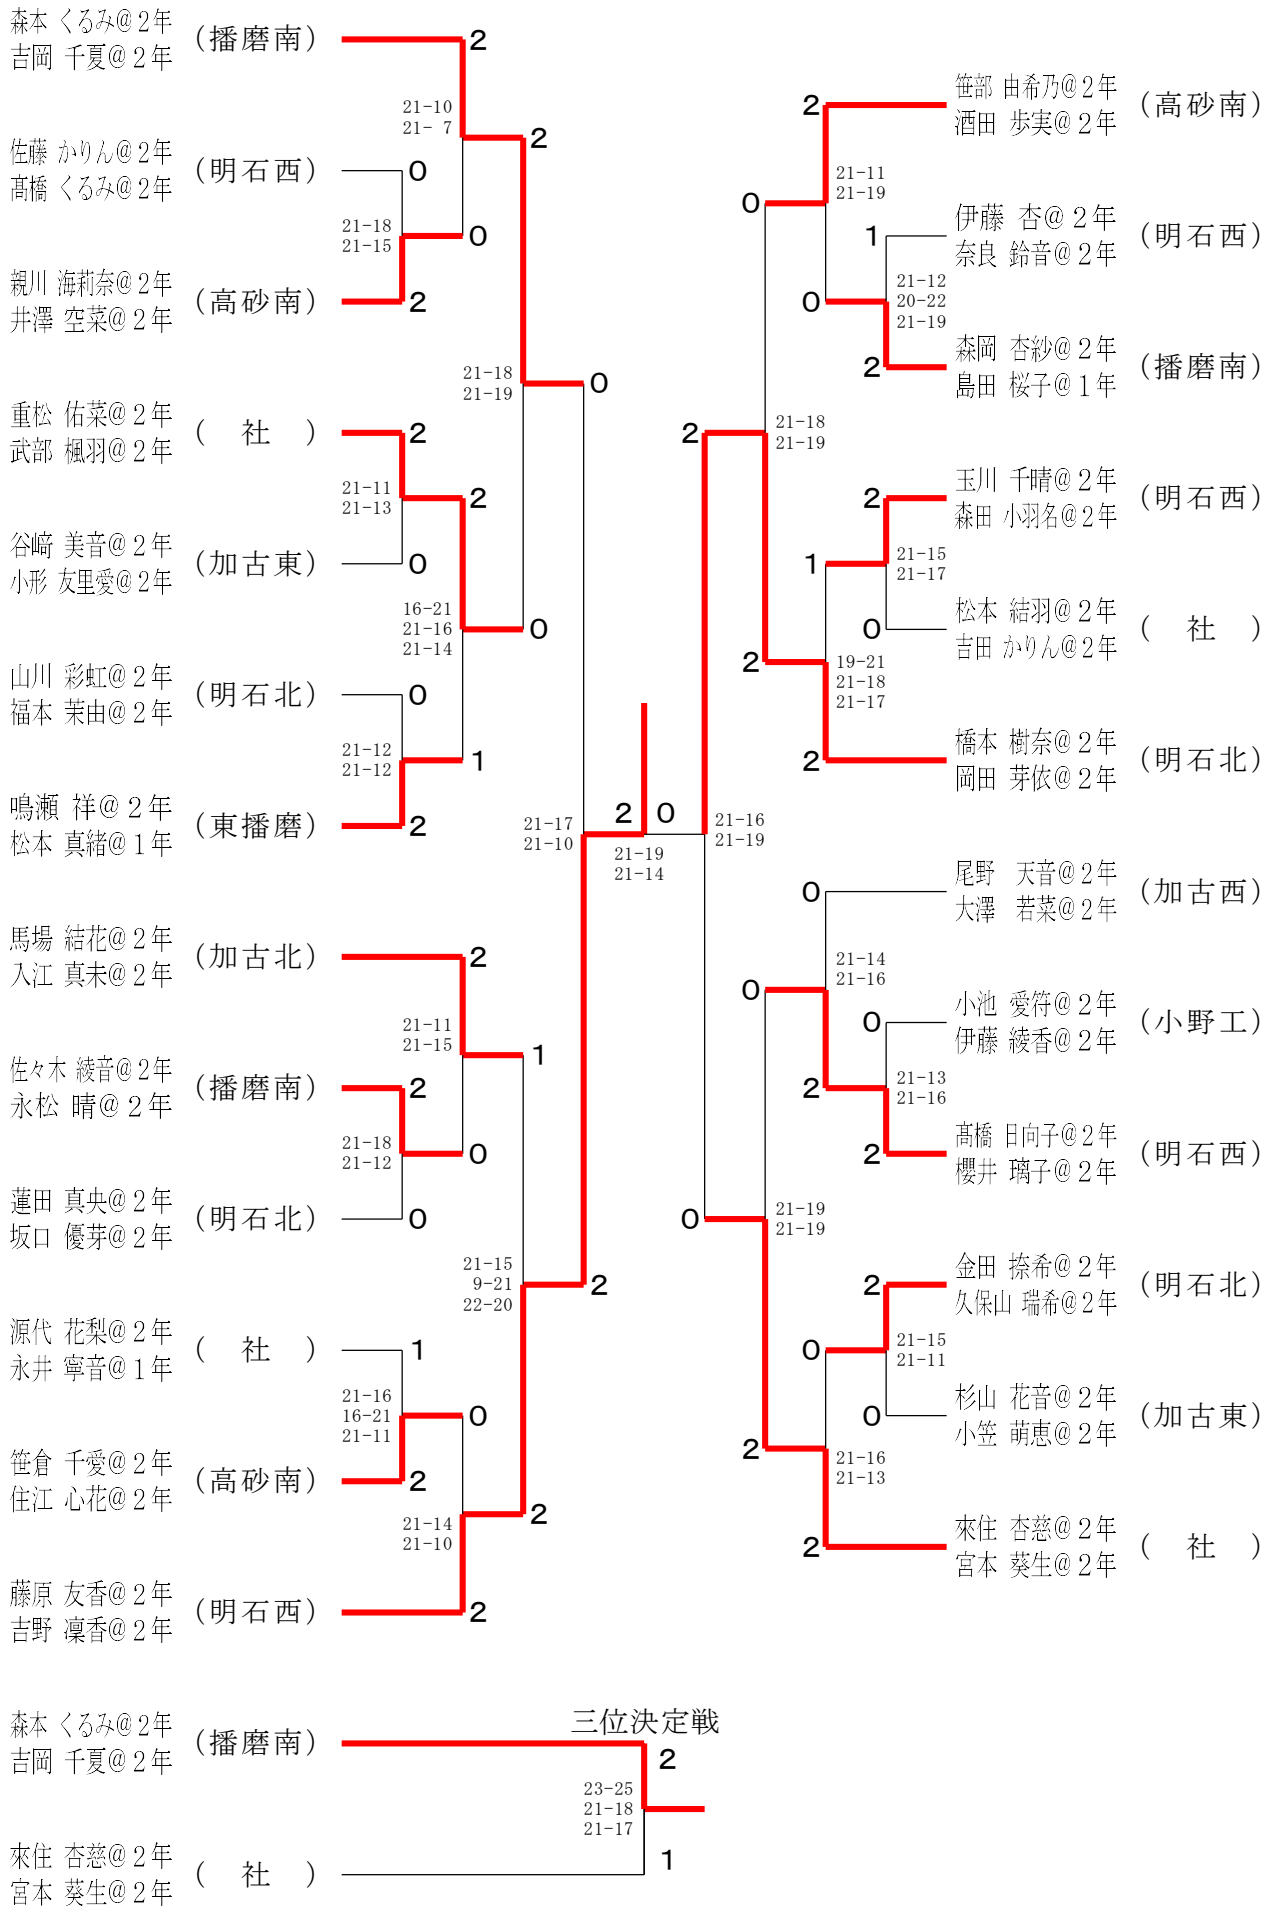

令和7年度東播磨地区高等学校春季バドミントン選手権大会(ダブルスの部)

女子ダブルス2部