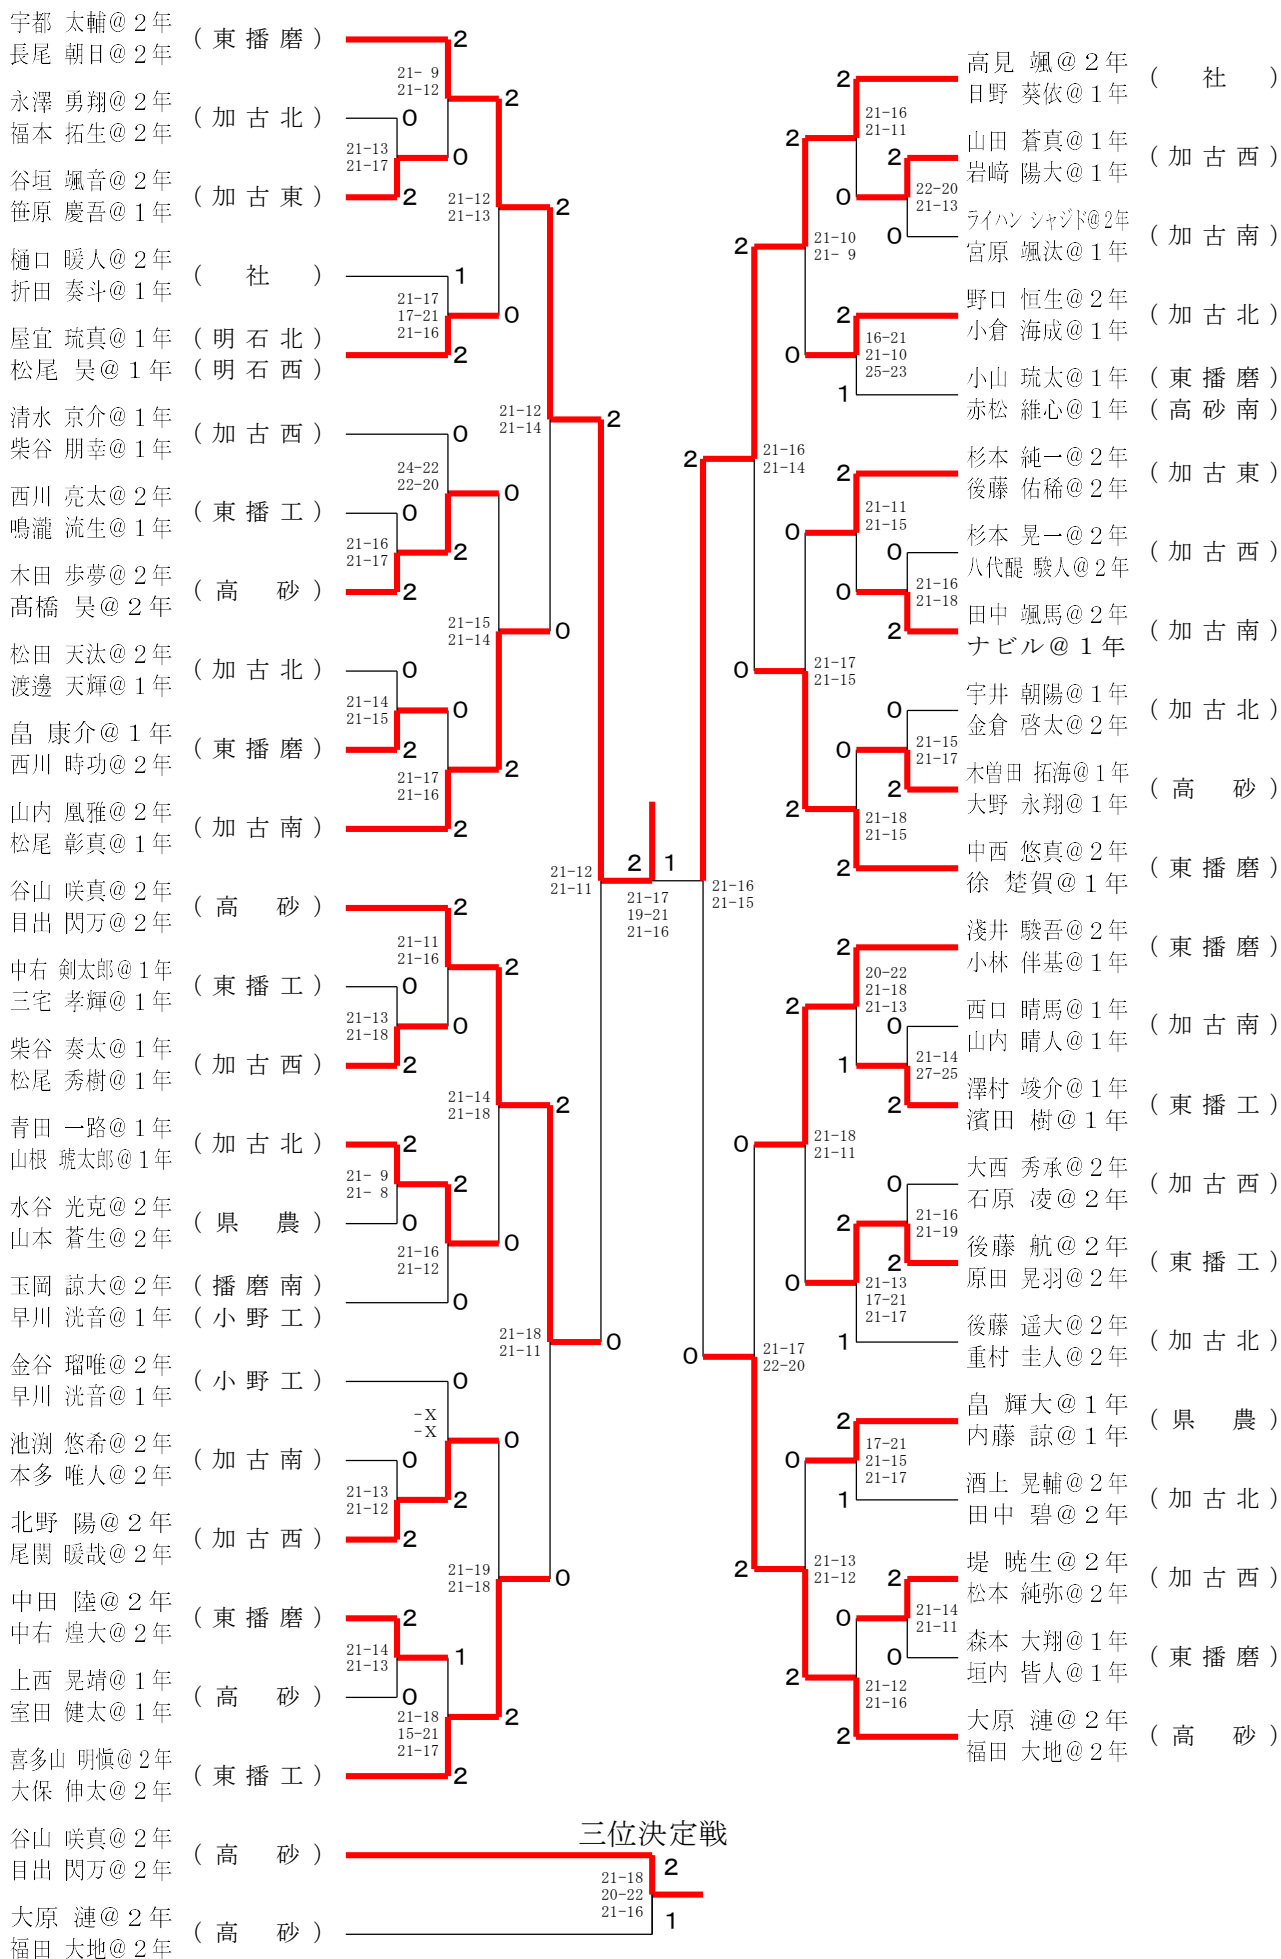

# 令和7年度東播磨地区高等学校春季バドミントン選手権大会(ダブルスの部)

## 男子ダブルス1部

令和7年度東播磨地区高等学校春季バドミントン選手権大会(ダブルスの部)

男子ダブルス2部

## 女子ダブルス1部