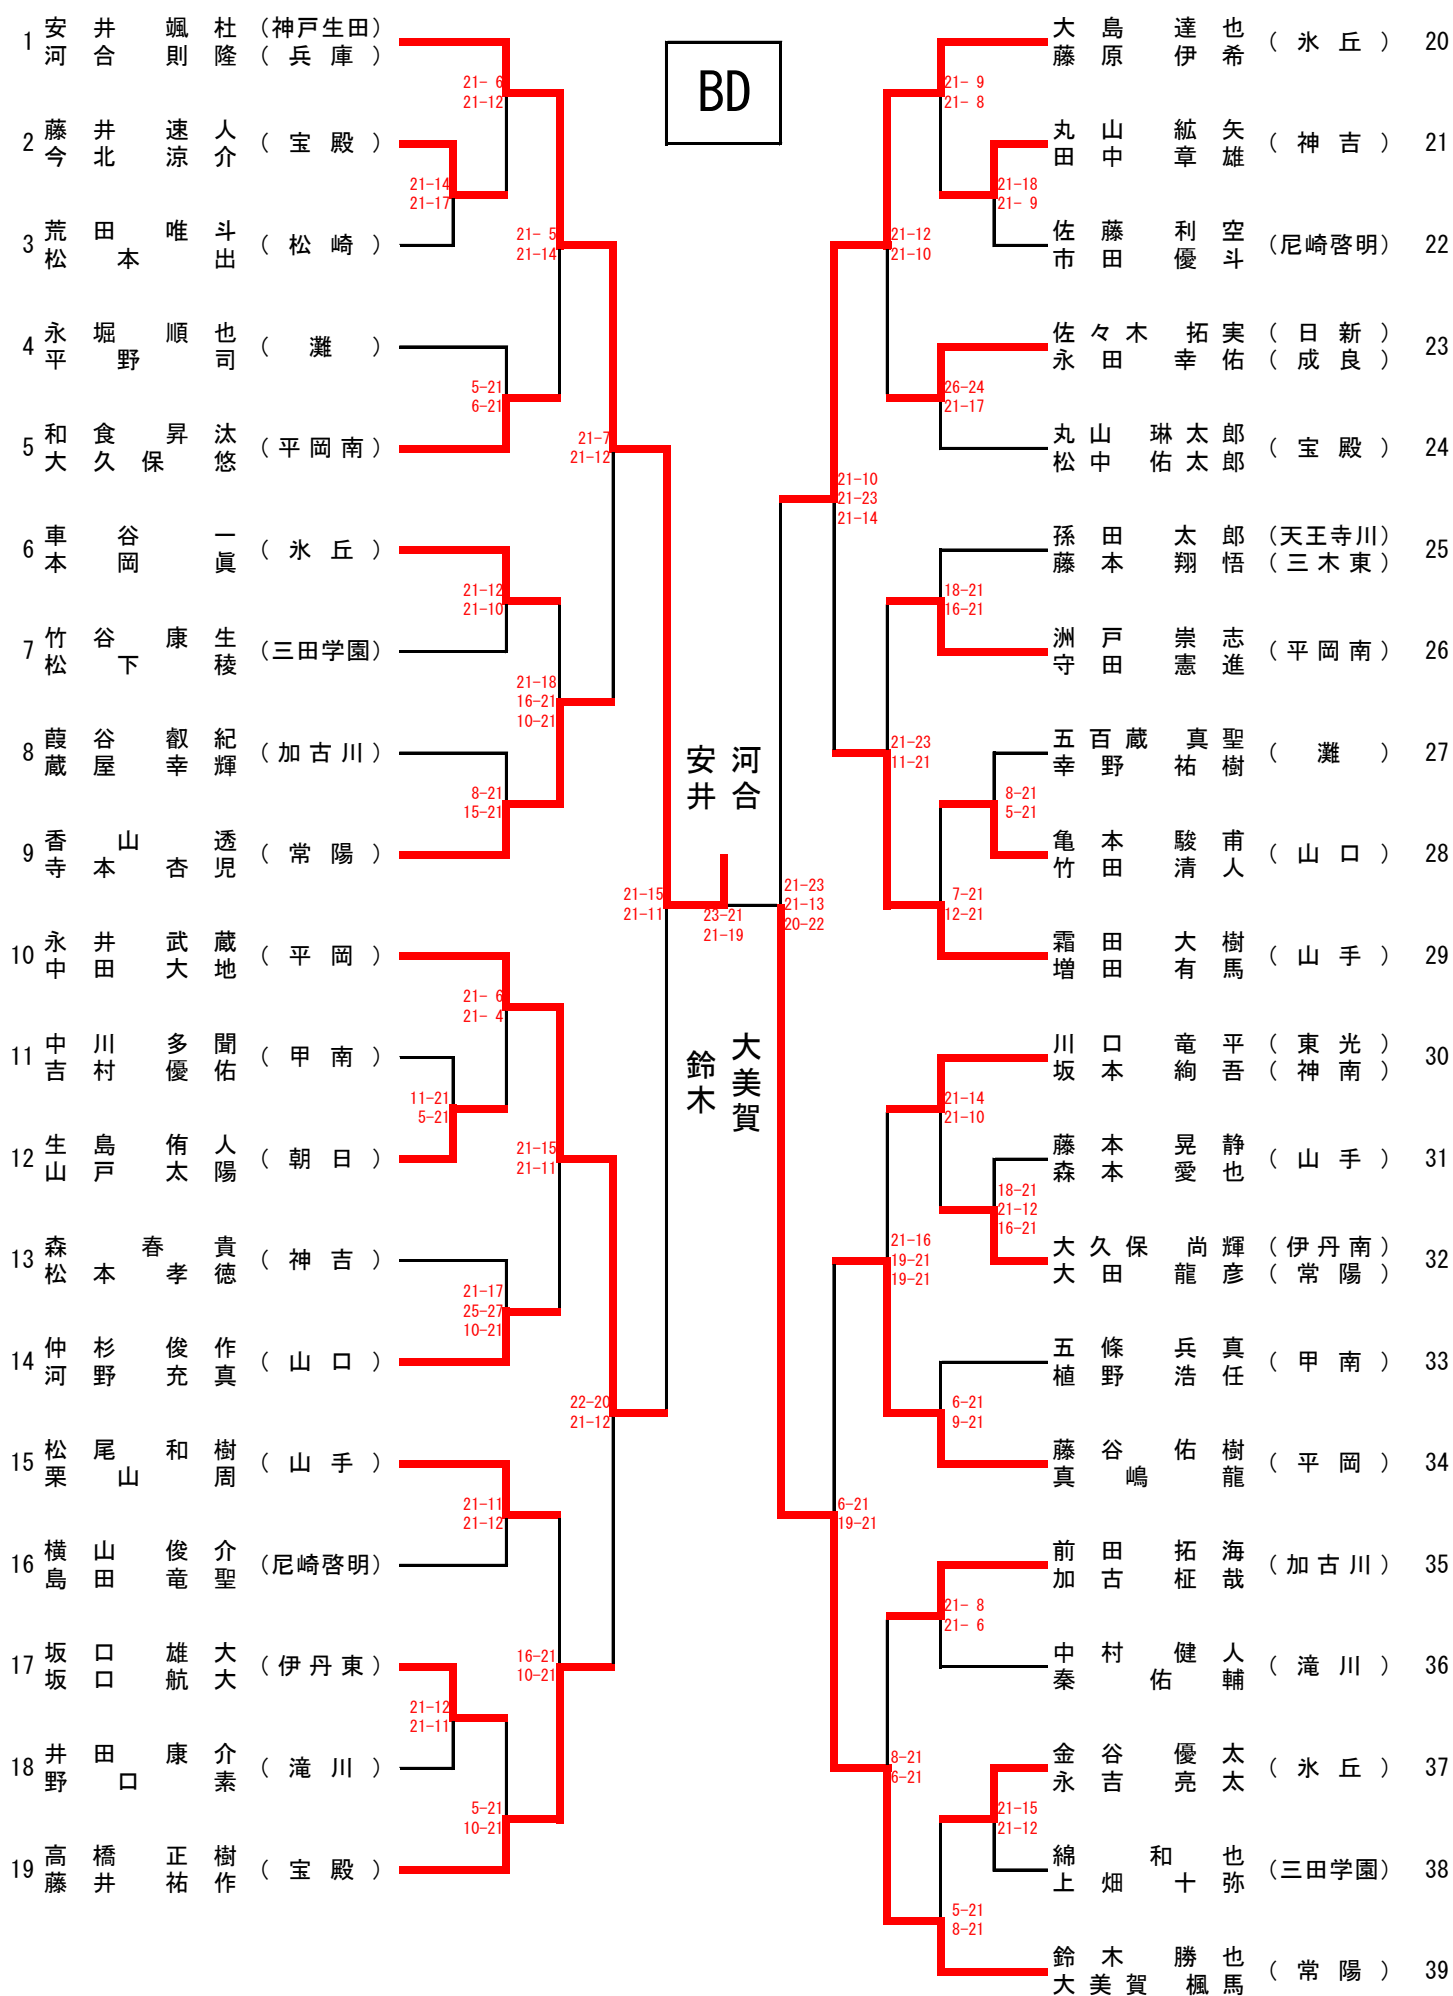

第35回兵庫県中学生  
バドミントン選手権大会  
試合結果

平成27年5月10日(日)  
伊丹市立緑ヶ丘体育館

男子

ダブルス	選手名	学校名
1位	安井 颯 杜	神戸生田 中学校
	河合 則 隆	兵庫 庫 中学校
2位	鈴木 勝也	常 陽 中学校
	大賀 楓 馬	
3位	大島 達也	氷 丘 中学校
	藤原 伊 希	
	永井 武 蔵	平 岡 中学校
	中田 大 地	

女子

ダブルス	選手名	学校名
1位	松 久 紬	園田学園 中学校
	宮本 明香	
2位	岸野 瑠璃	氷 丘 中学校
	山根 啓子	
3位	小濱 千 怜	園田学園 中学校
	友金 舞 羽	
	大辻 野乃葉	櫛 谷 中学校
	去来川 琴 葉	王 塚 台 中学校

# 男子ダブルス

平成27年度兵庫県中学生バドミントン選手権大会 平成27年5月10日(日)

	選手名	学校名	ゲーム	得点	ゲーム	選手名	学校名
BD 1	藤井 速人 今北 涼介	(宝殿)	2	21 - 14 21 - 17 -	0	荒田 唯斗 松本 出	(松崎)
BD 2	中川 多聞 吉村 優佑	(甲南)	0	11 - 21 5 - 21 -	2	生島 侑人 山戸 太陽	(朝日)
BD 3	坂口 雄大 坂口 航大	(伊丹東)	2	21 - 12 21 - 11 -	0	井田 康介 野口 素	(滝川)
BD 4	丸山 紘矢 田中 章雄	(神吉)	2	21 - 18 21 - 9 -	0	佐藤 利空 市田 優斗	(尼崎啓明)
BD 5	五百蔵 真聖 幸野 祐樹	(灘)	0	8 - 21 5 - 21 -	2	亀本 駿甫 竹田 清人	(山口)
BD 6	藤本 晃静 森本 愛也	(山手)	1	18 - 21 21 - 12 16 - 21	2	大久保 尚輝 大田 龍彦	(伊丹南) (常陽)
BD 7	金谷 優太 永吉 亮太	(氷丘)	2	21 - 15 21 - 12 -	0	綿 和也 上畑 十弥	(三田学園)
BD 8	安井 颯杜 河合 則隆	(神戸生田) (兵庫)	2	21 - 6 21 - 12 -	0	藤井 速人 今北 涼介	(宝殿)
BD 9	永堀 順也 平野 司	(灘)	0	5 - 21 6 - 21 -	2	和食 昇汰 大久保 悠	(平岡南)
BD 10	車谷 一 本岡 眞	(氷丘)	2	21 - 12 21 - 10 -	0	竹谷 康生 松下 稜	(三田学園)
BD 11	葭谷 叡紀 蔵屋 幸輝	(加古川)	0	8 - 21 15 - 21 -	2	香山 透児 寺本 杏児	(常陽)
BD 12	永井 武蔵 中田 大地	(平岡)	2	21 - 6 21 - 4 -	0	生島 侑人 山戸 太陽	(朝日)
BD 13	森 春貴 松本 孝徳	(神吉)	1	21 - 17 25 - 27 10 - 21	2	仲杉 俊作 河野 充真	(山口)
BD 14	松尾 和樹 栗山 周	(山手)	2	21 - 11 21 - 12 -	0	横山 俊介 島田 竜聖	(尼崎啓明)
BD 15	坂口 雄大 坂口 航大	(伊丹東)	0	5 - 21 10 - 21 -	2	高橋 正樹 藤井 祐作	(宝殿)