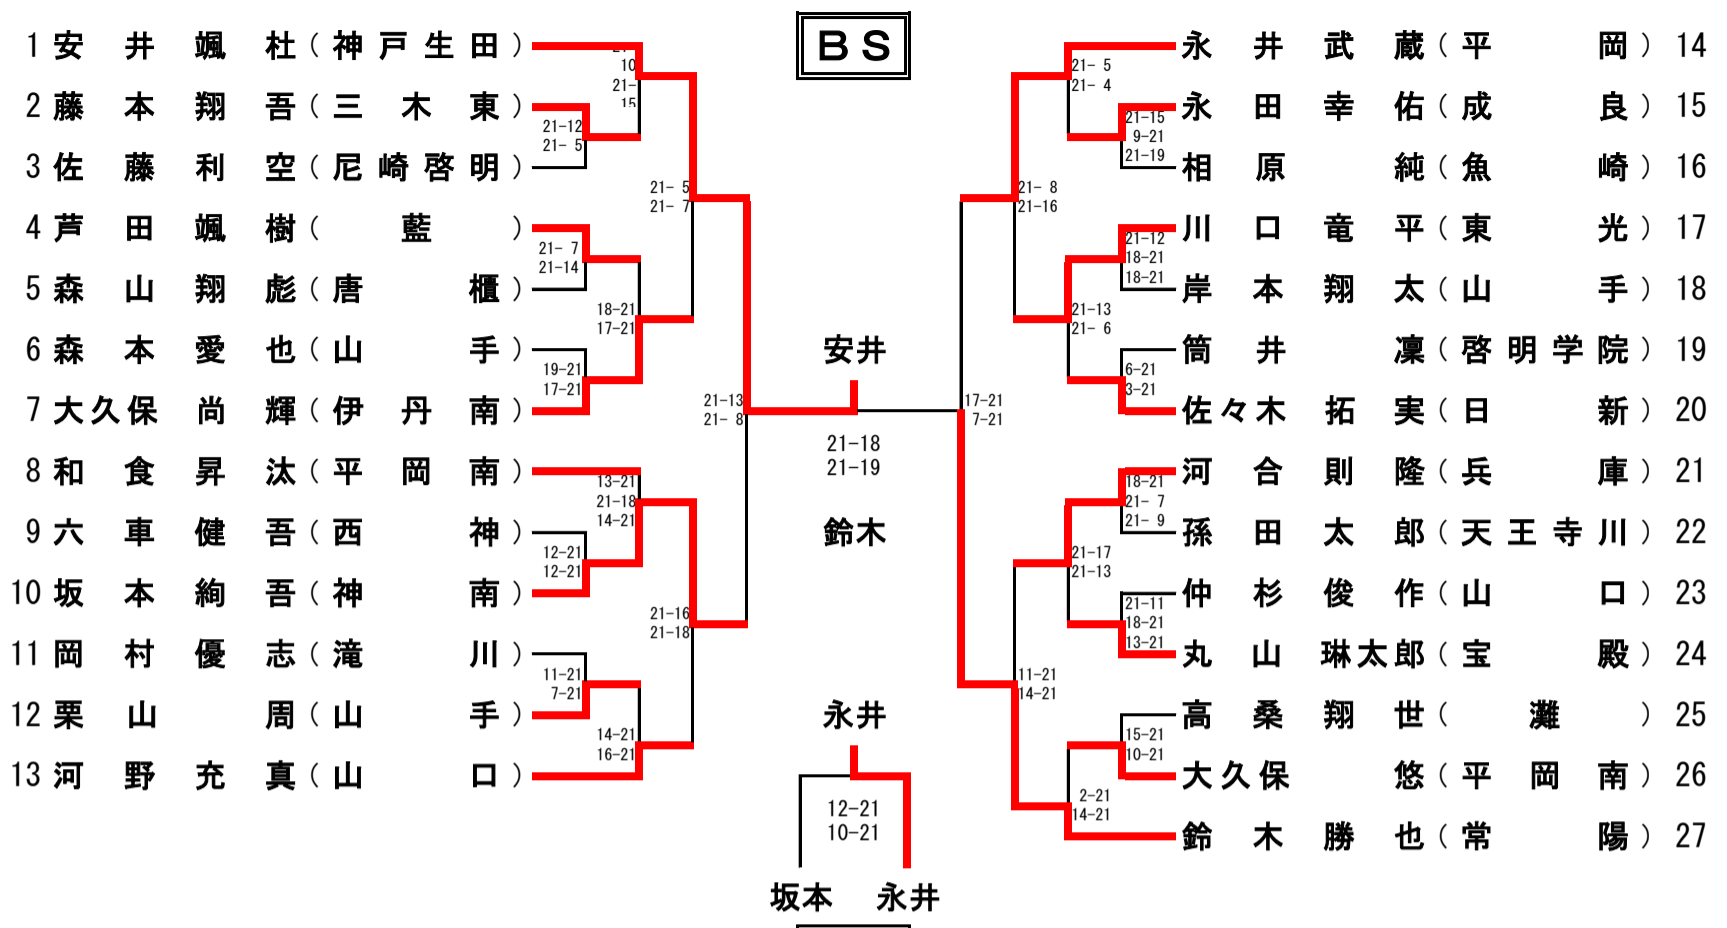

試合番号

9

団体戦結果

園田学園	2	—	1	氷丘
------	---	---	---	----

決勝

選手名	学校名	ゲーム数	得点			ゲーム数	学校名	選手名
<b>D1</b>	園田学園	2	21	—	9	0	氷丘	<b>D1</b>
松久 紬			21	—	11			横田 夢乃
宮本 明香		—	—	—	—	三宅 渚紗		
<b>S</b>		0	16	—	21	2		<b>S</b>
豊嶋 ののか			13	—	21			山根 啓子
<b>D2</b>		2	21	—	9	0		—
小濱 千怜	21			—	14		岸野 瑠璃	
友金 舞羽	—		—	—	—	引田 真歩		