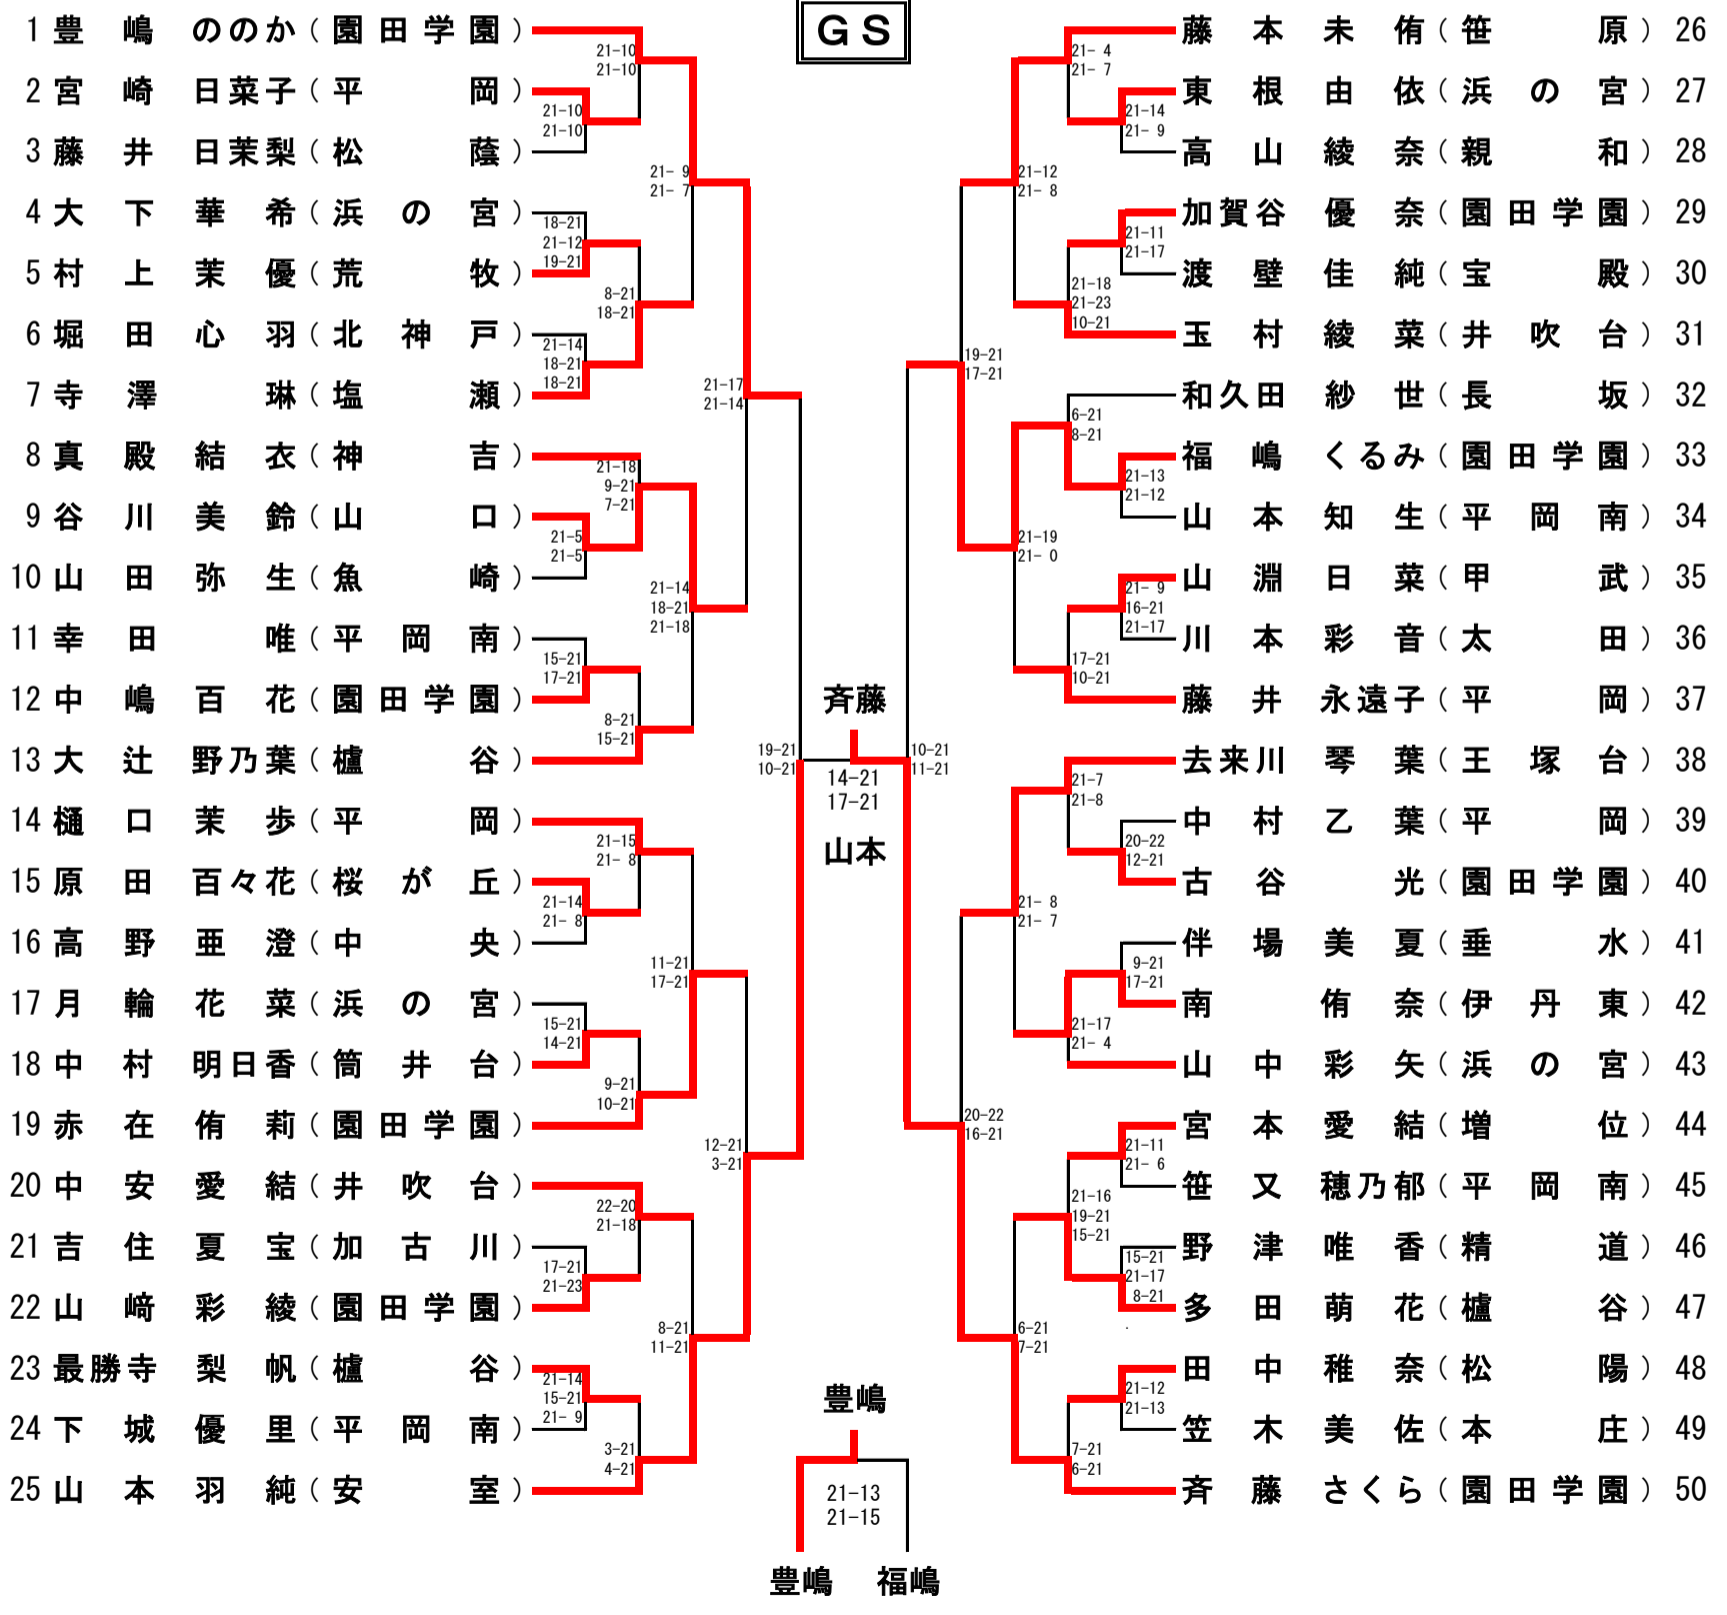

試合番号

9

団体戦結果

園田学園	2	—	1	氷丘
------	---	---	---	----

決勝

選手名	学校名	ゲーム数	得点			ゲーム数	学校名	選手名
<b>D1</b>	園田学園	2	21	—	9	0	氷丘	<b>D1</b>
松久 紬			21	—	11			横田 夢乃
宮本 明香		—	—	—	—	三宅 渚紗		
<b>S</b>		0	16	—	21	2		<b>S</b>
豊嶋 ののか			13	—	21			山根 啓子
<b>D2</b>		2	21	—	9	0		—
小濱 千怜	21			—	14		岸野 瑠璃	
友金 舞羽	—		—	—	—	引田 真歩		