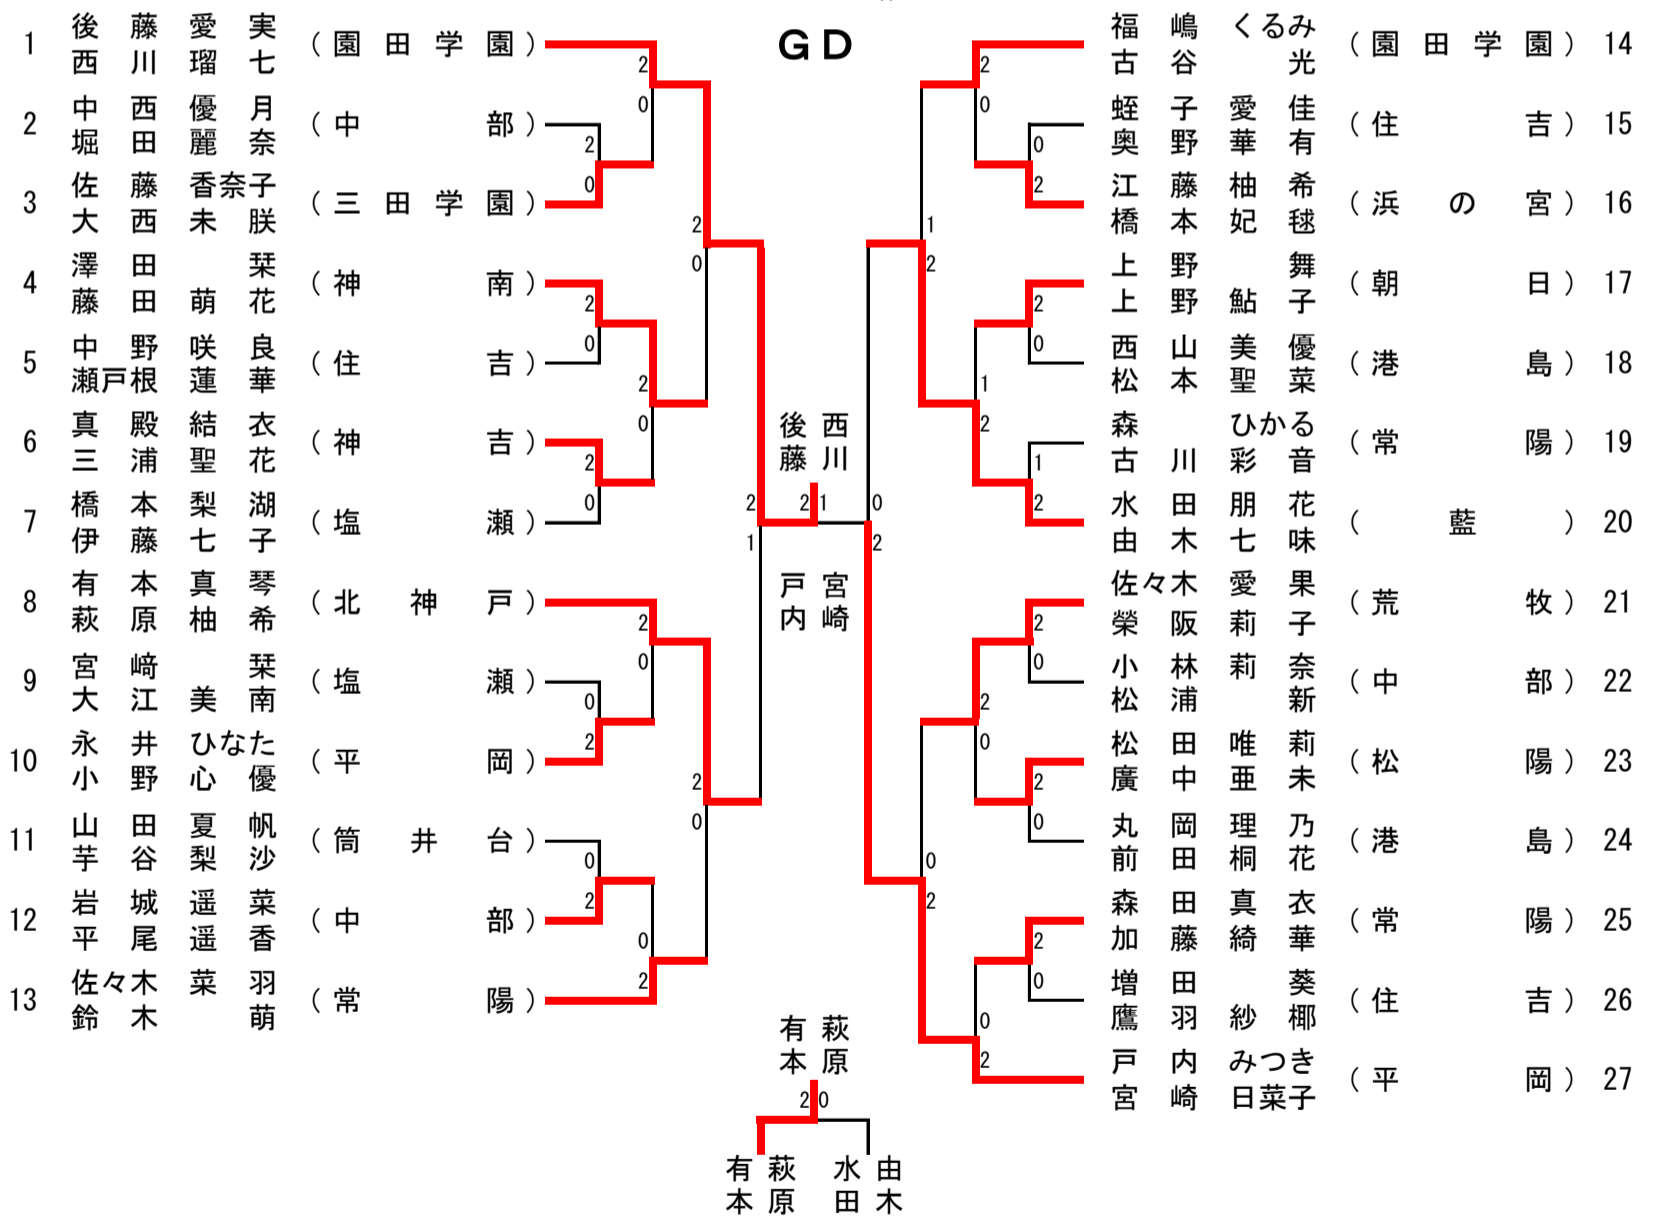

平成27年度第45回兵庫県中学校新人大会

平成27年11月28日(土)

試合番号

女子

団体戦結果

4

園田学園	3	○	0	浜の宮

選手名	学校名	ゲーム数	得点	ゲーム数	学校名	選手名	
D1	園田学園	2	21	—	0	D1	
後藤 愛実			21	—		6	江藤 柚希
西川 瑠七			—	—		—	橋本 妃毬
S		2	21	—	0	S	
赤在 侑莉			21	—		10	山中 彩矢
D2		2	21	—	0	D2	
福嶋 くるみ	21		—	6		竹内 紫音	
古谷 光	—		—	—		岩井 穂乃香	

平成27年度第45回兵庫県中学校新人大会

平成27年11月28日(土)

試合番号

女子

団体戦結果

5

平岡	2	○	1	荒牧

選手名	学校名	ゲーム数	得点	ゲーム数	学校名	選手名	
D1	平岡	2	21	—	0	D1	
戸内 みつき			21	—		6	高橋 若菜
宮崎 日菜子			—	—		—	中西 沙織
S		0	13	—	2	S	
藤井 永遠子			9	—		21	堂本 麻子
D2		2	21	—	1	D2	
永井 ひなた	20		—	22		佐々木 愛果	
小野心 優	21		—	11		榮阪 莉子	

平成27年度第45回兵庫県中学校新人大会

平成27年11月28日(土)

試合番号

女子

団体戦結果

6

園田学園	2	○	0	平岡

決勝

選手名	学校名	ゲーム数	得点	ゲーム数	学校名	選手名	
D1	園田学園	2	21	—	0	D1	
赤在 侑莉			21	—		19	戸内 みつき
福嶋 くるみ			—	—		—	宮崎 日菜子
S		2	21	—	0	S	
山崎 彩綾			21	—		13	藤井 永遠子
D2		0	—	—	0	D2	
後藤 愛実	—		—	—		永井 ひなた	
西川 瑠七	—		—	—		小野心 優