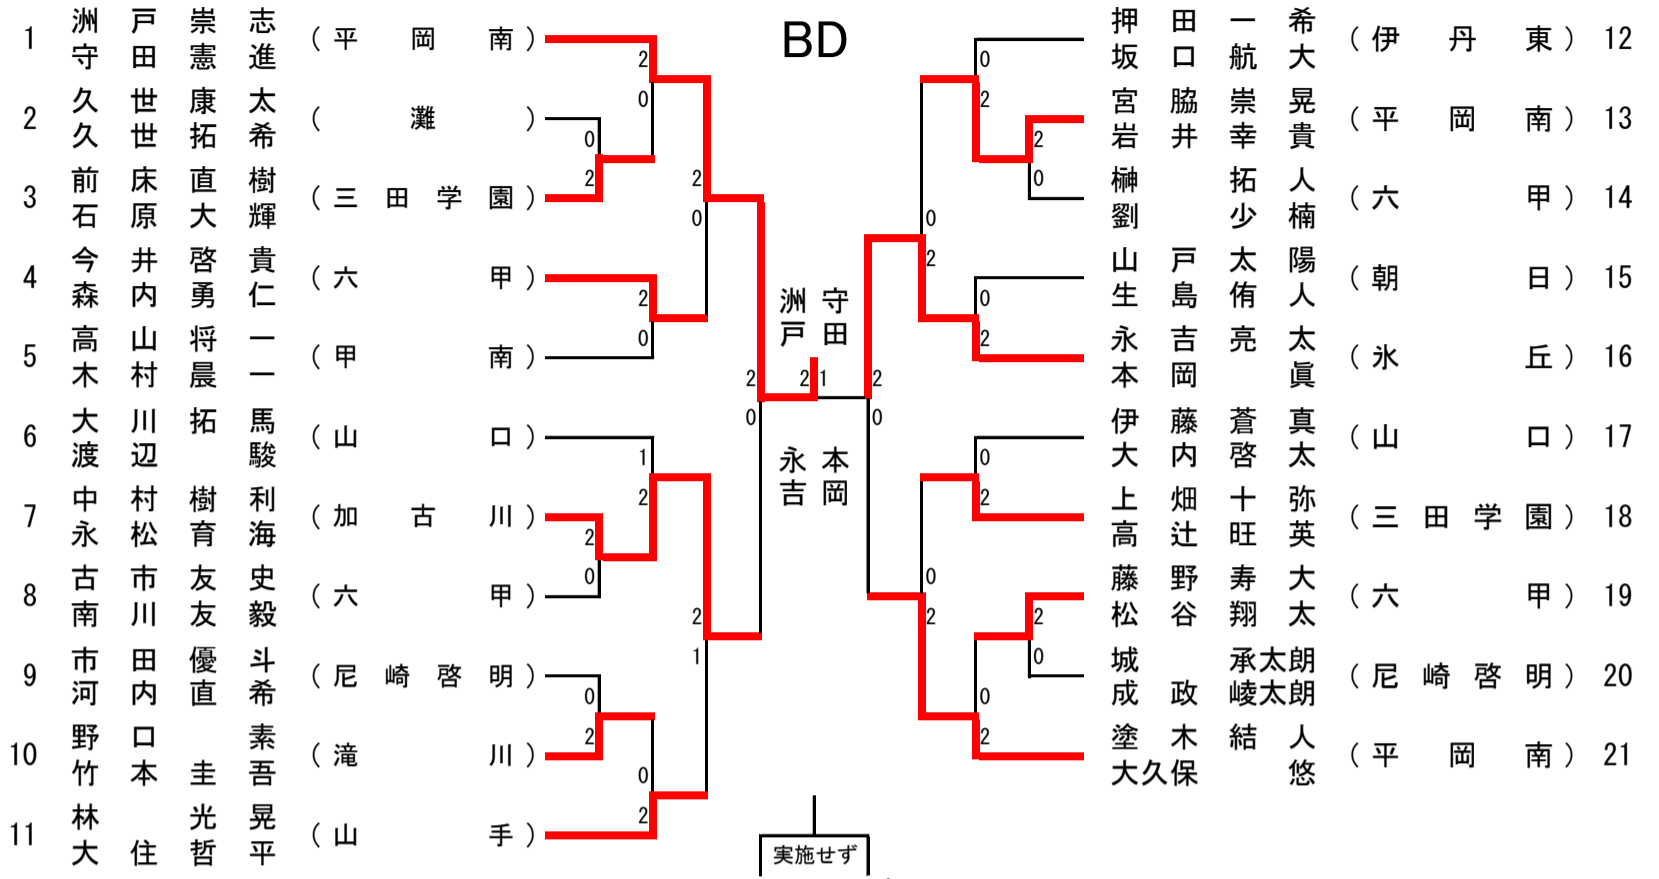

平成27年度第45回兵庫県中学校新人大会

平成27年11月28日(土)

試合番号

女子

団体戦結果

6

園田学園	2	○	0	平岡
------	---	---	---	----

決勝

選手名	学校名	ゲーム数	得点	ゲーム数	学校名	選手名	
D1	園田学園	2	21	—	0	D1	
赤在 侑莉			21	—		19	戸内 みつき
福嶋 くるみ			—	—		—	宮崎 日菜子
S		2	21	—	0	S	
山崎 彩綾			21	—		13	藤井 永遠子
D2		0	—	—	0	D2	
後藤 愛実	—		—	—		永井 ひなた	
西川 瑠七	—		—	—		小野心 優	

男子ダブルス
平成27年度兵庫県中学校秋季大会